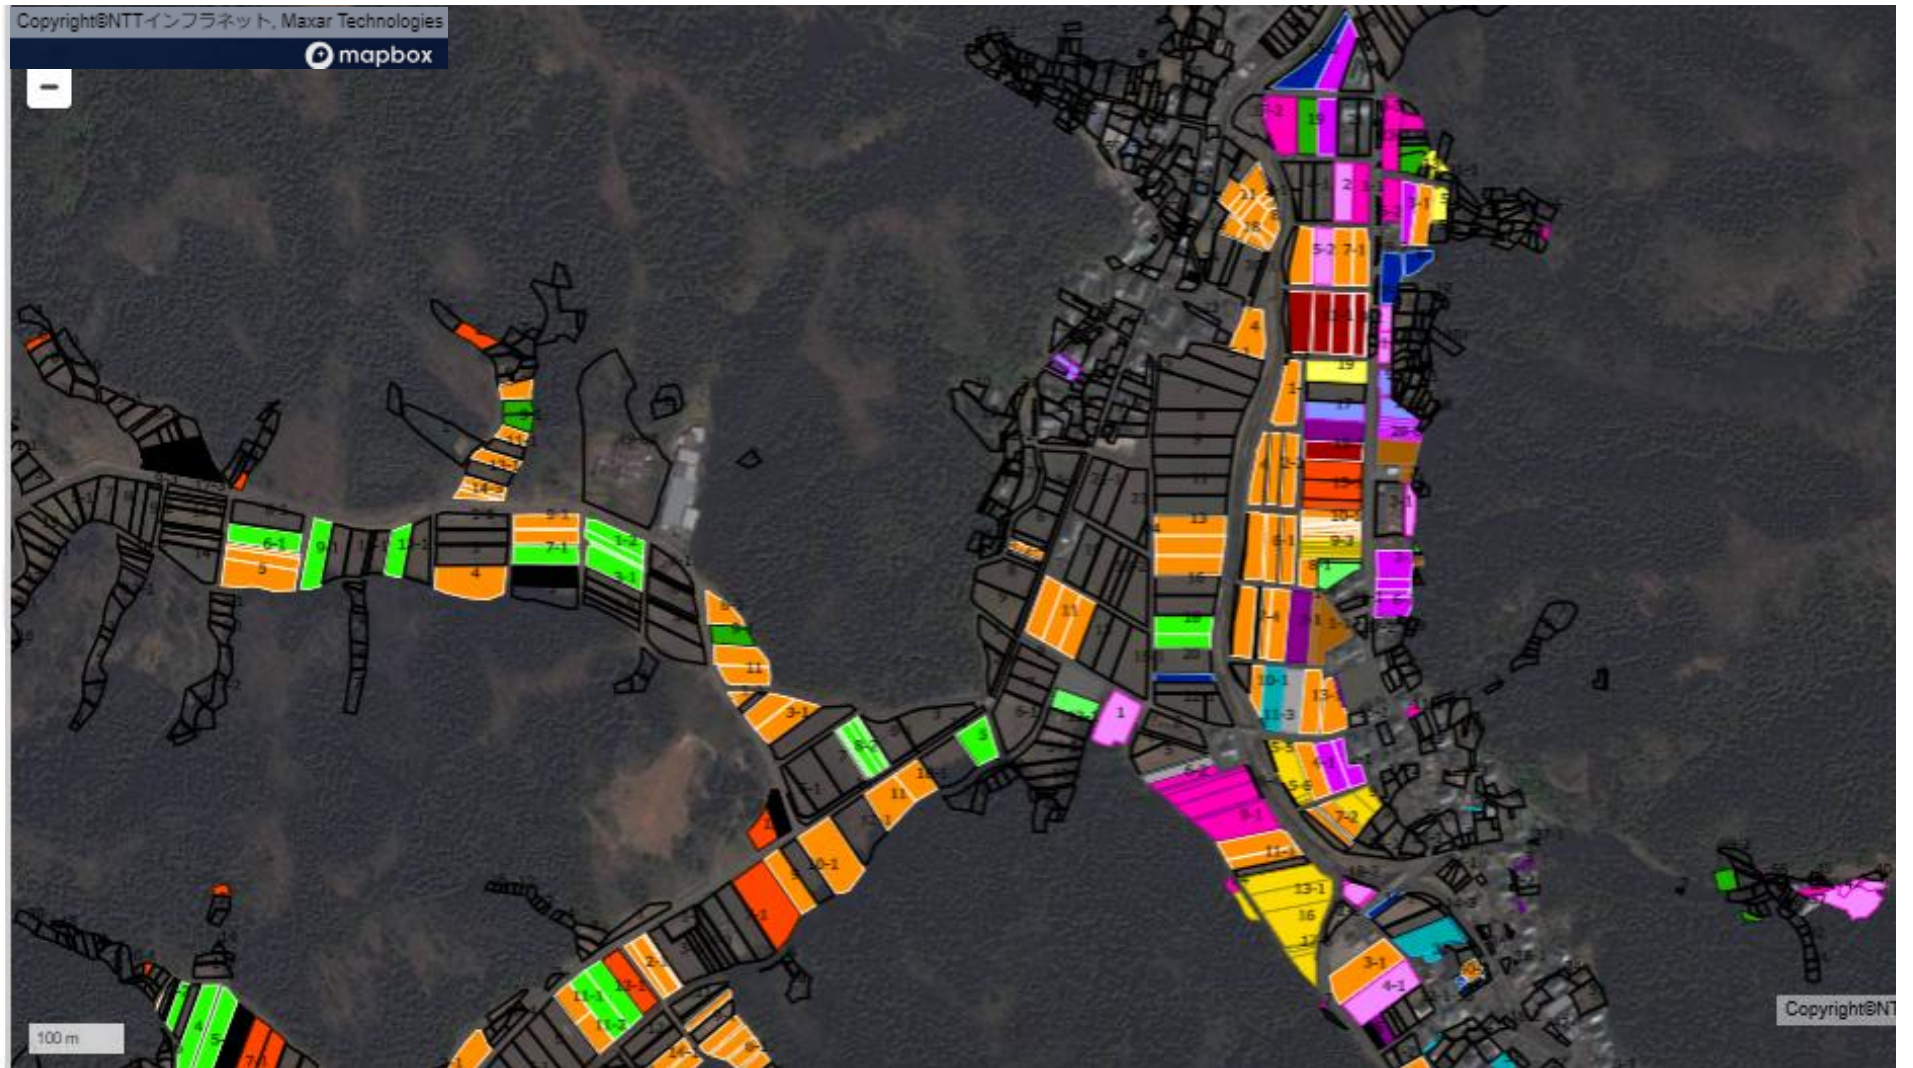

一乗地区 1

(浄教寺、東新、鹿俣、西
新、安波賀、安波賀中島、
城戸ノ内)

一乗地区2

(浄教寺、東新、鹿俣、西新、安波賀、安波賀中島、城戸ノ内)

一乗地区 3

(浄教寺、東新、鹿俣、西新、安波賀、安波賀中島、城戸ノ内)

一乗地区 4

(浄教寺、東新、鹿俣、西新、安波賀、安波賀中島、城戸ノ内)