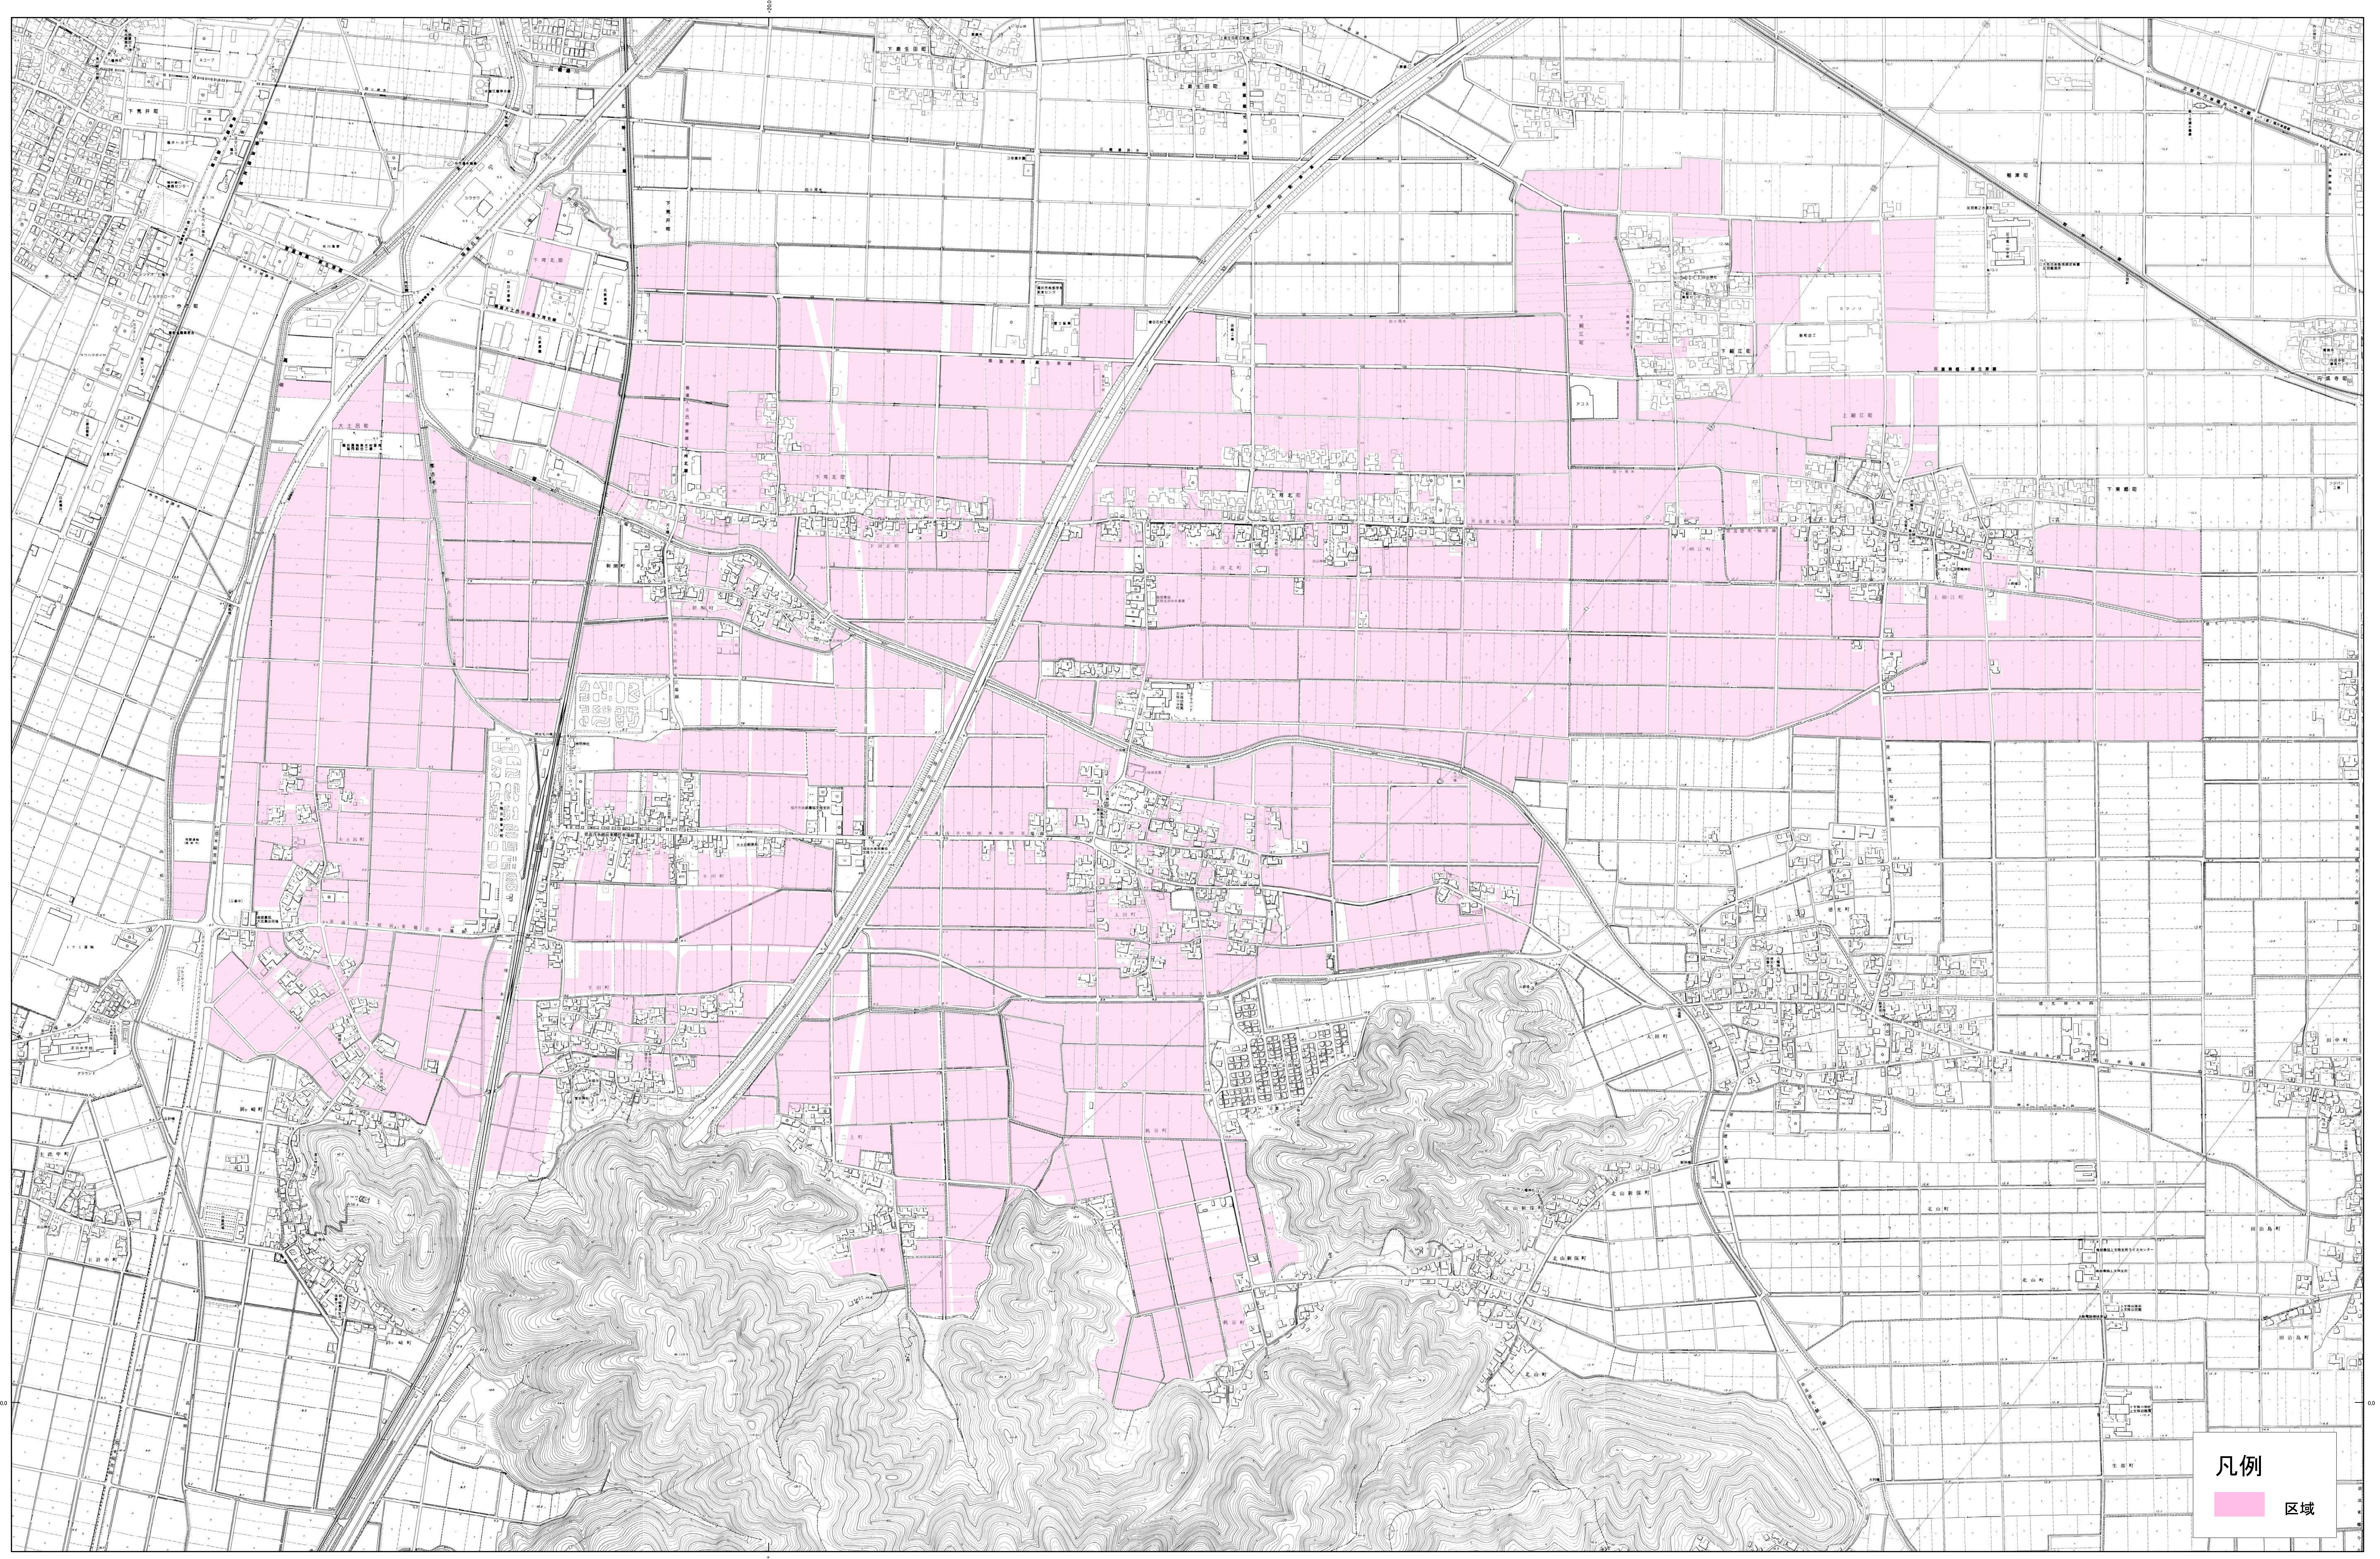

足羽文殊土地改良区 一定地域位置図

作業機関 福井県土地改良事業団体連合会

凡例
区域

令和7年3月