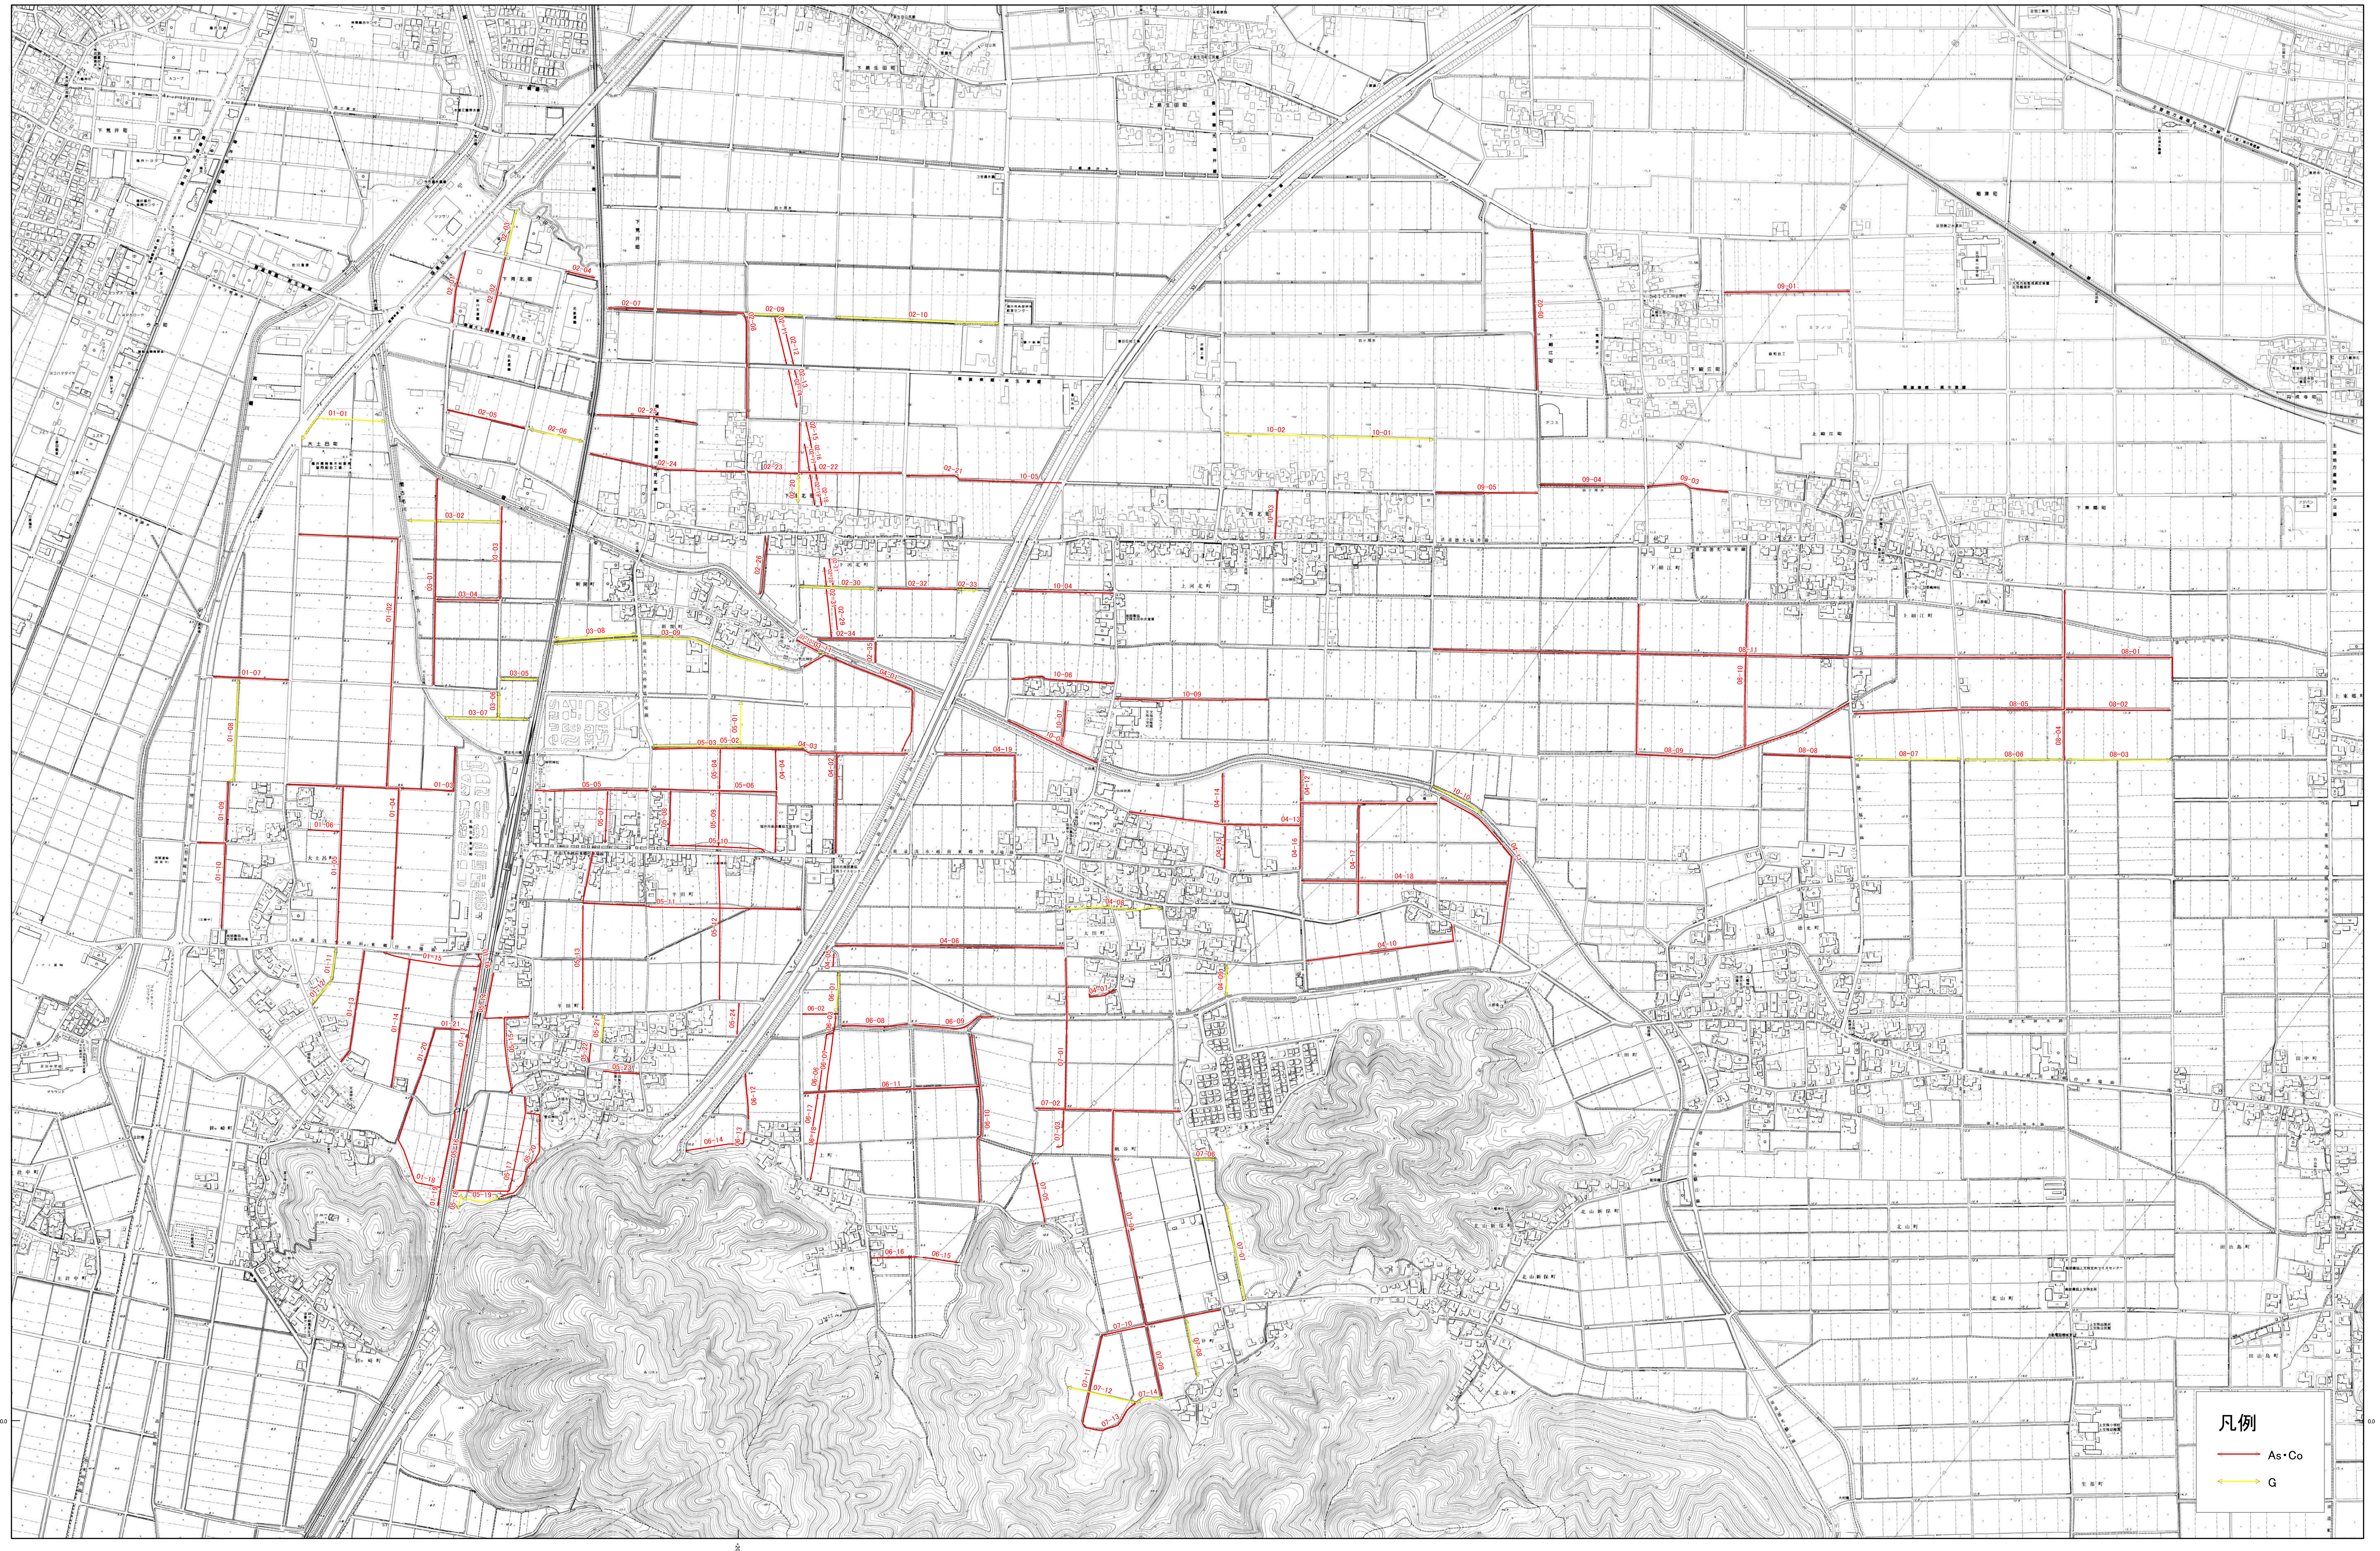

# 足羽文殊土地改良区 農道位置図

作業機関 福井県土地改良事業団体連合会

令和7年3月