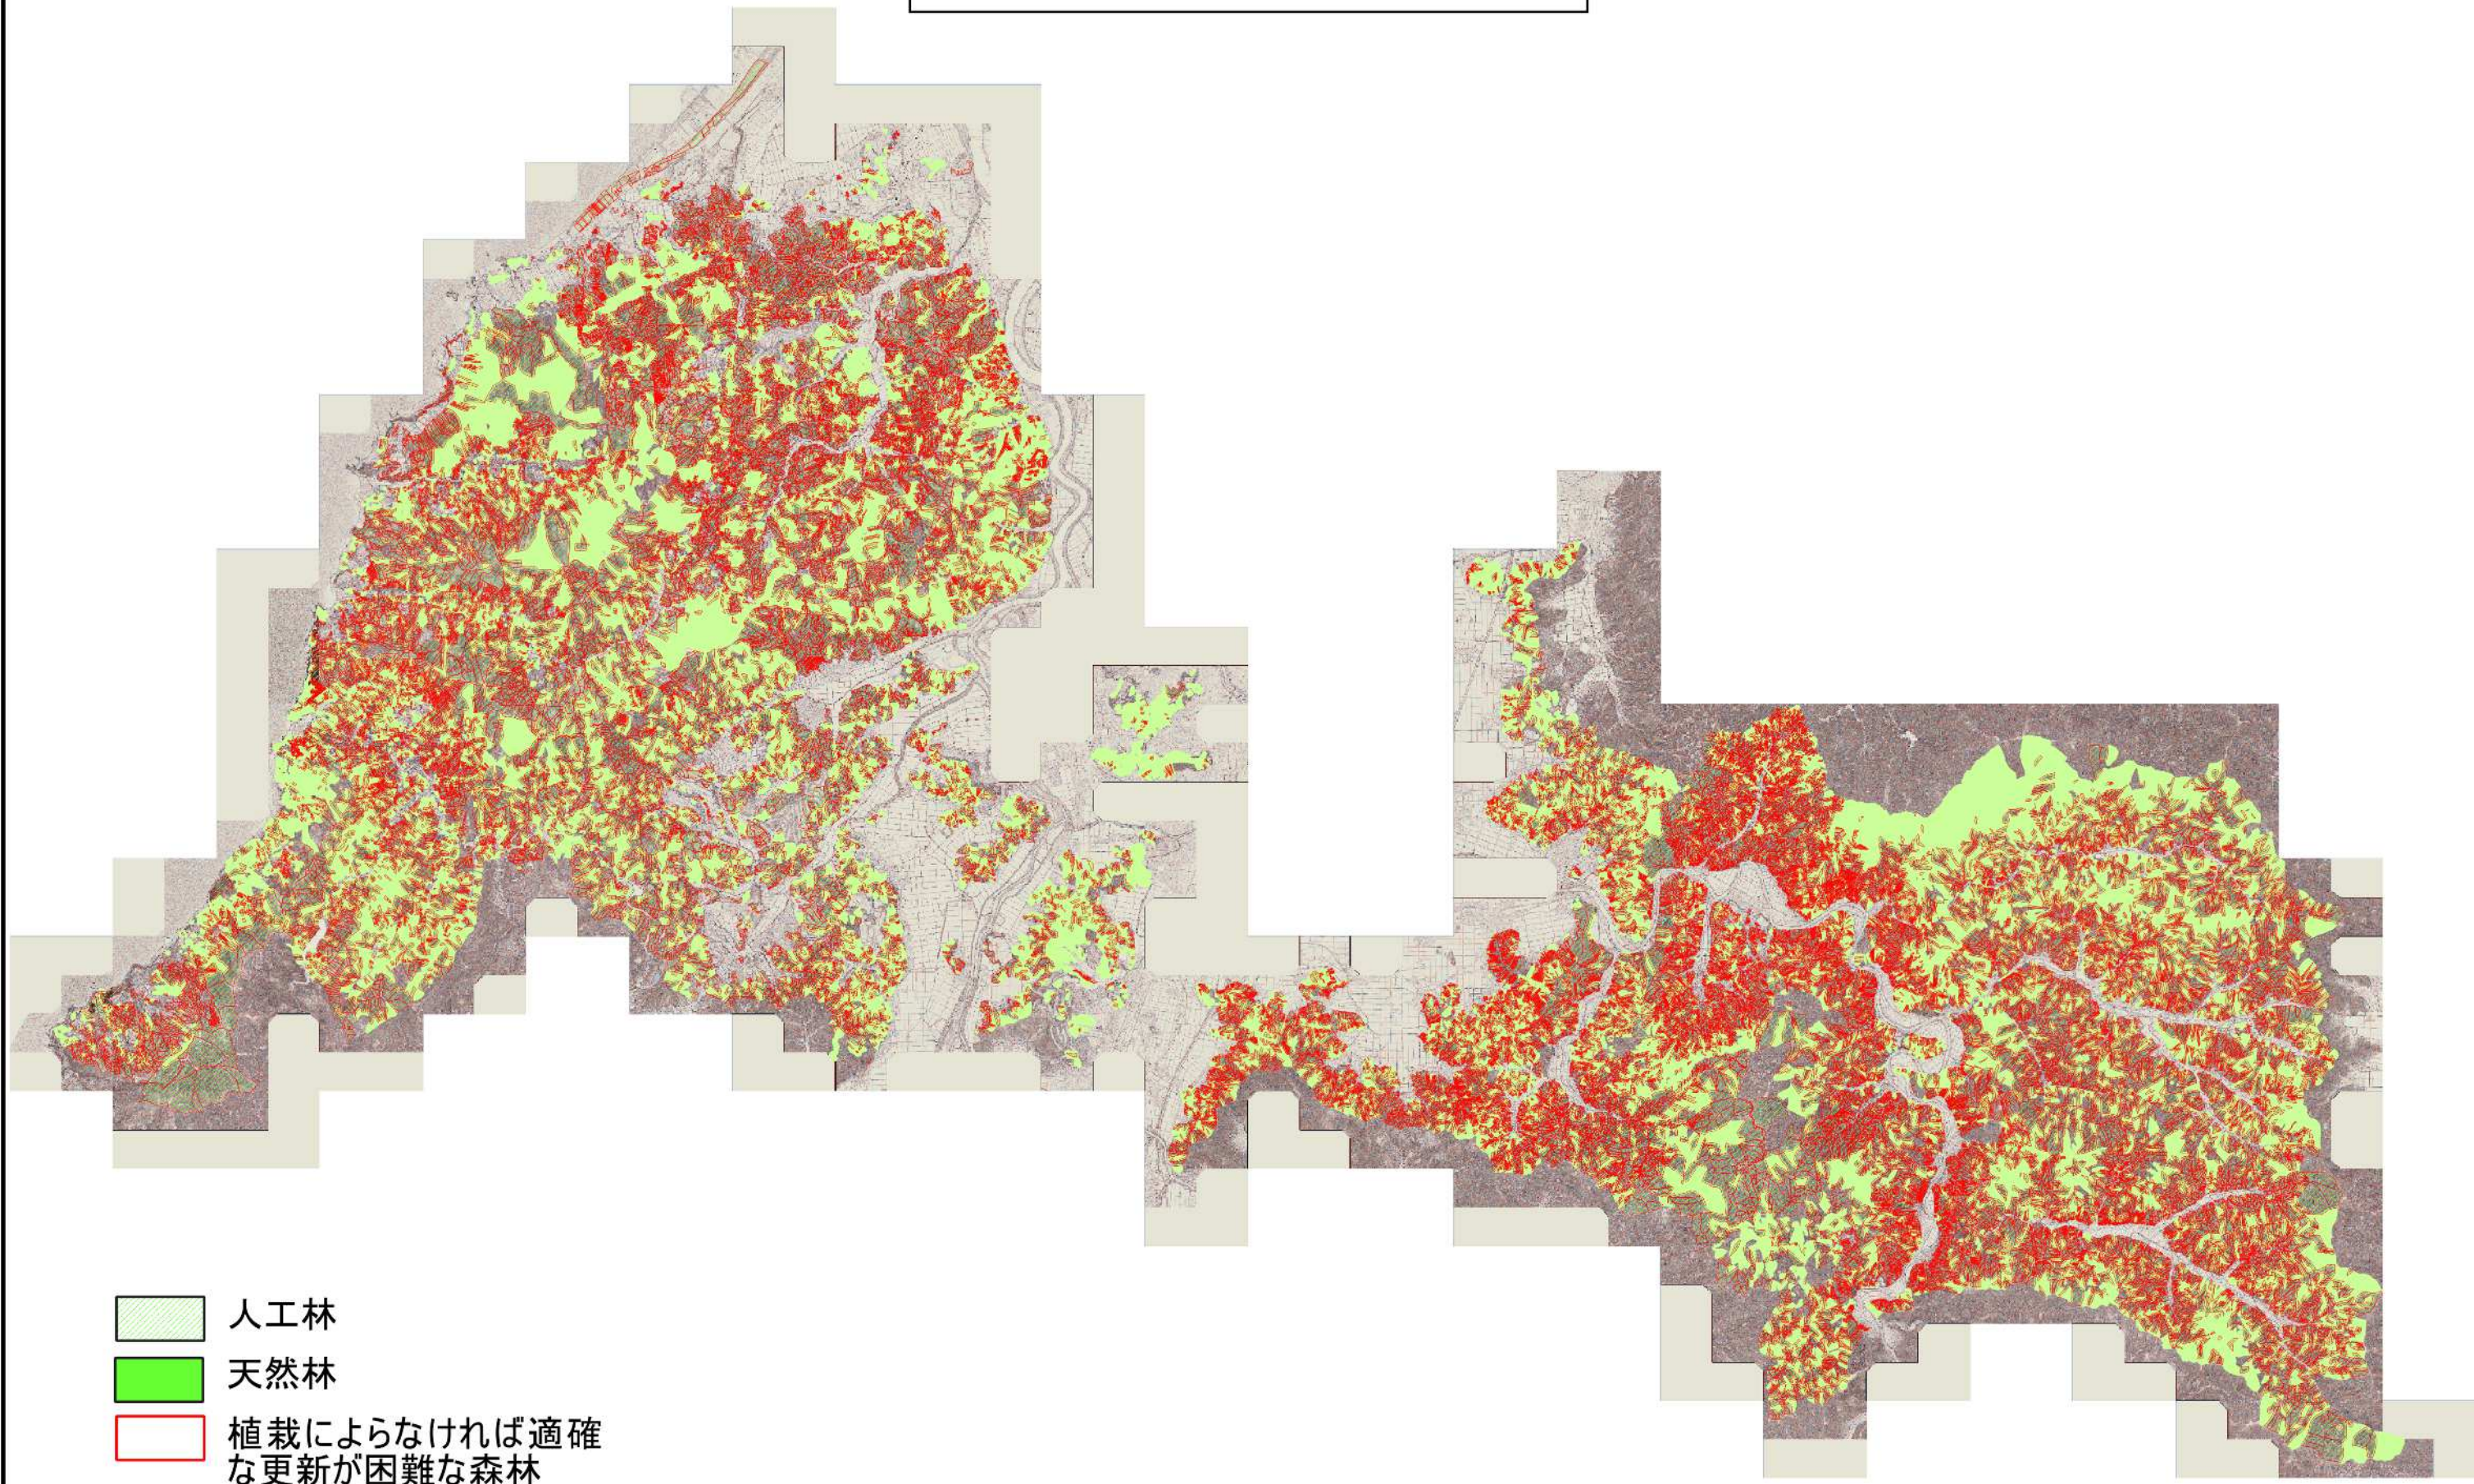

# 福井市森林整備計画概要図A

- 人工林
- 天然林
- 植栽によらなければ適確な更新が困難な森林