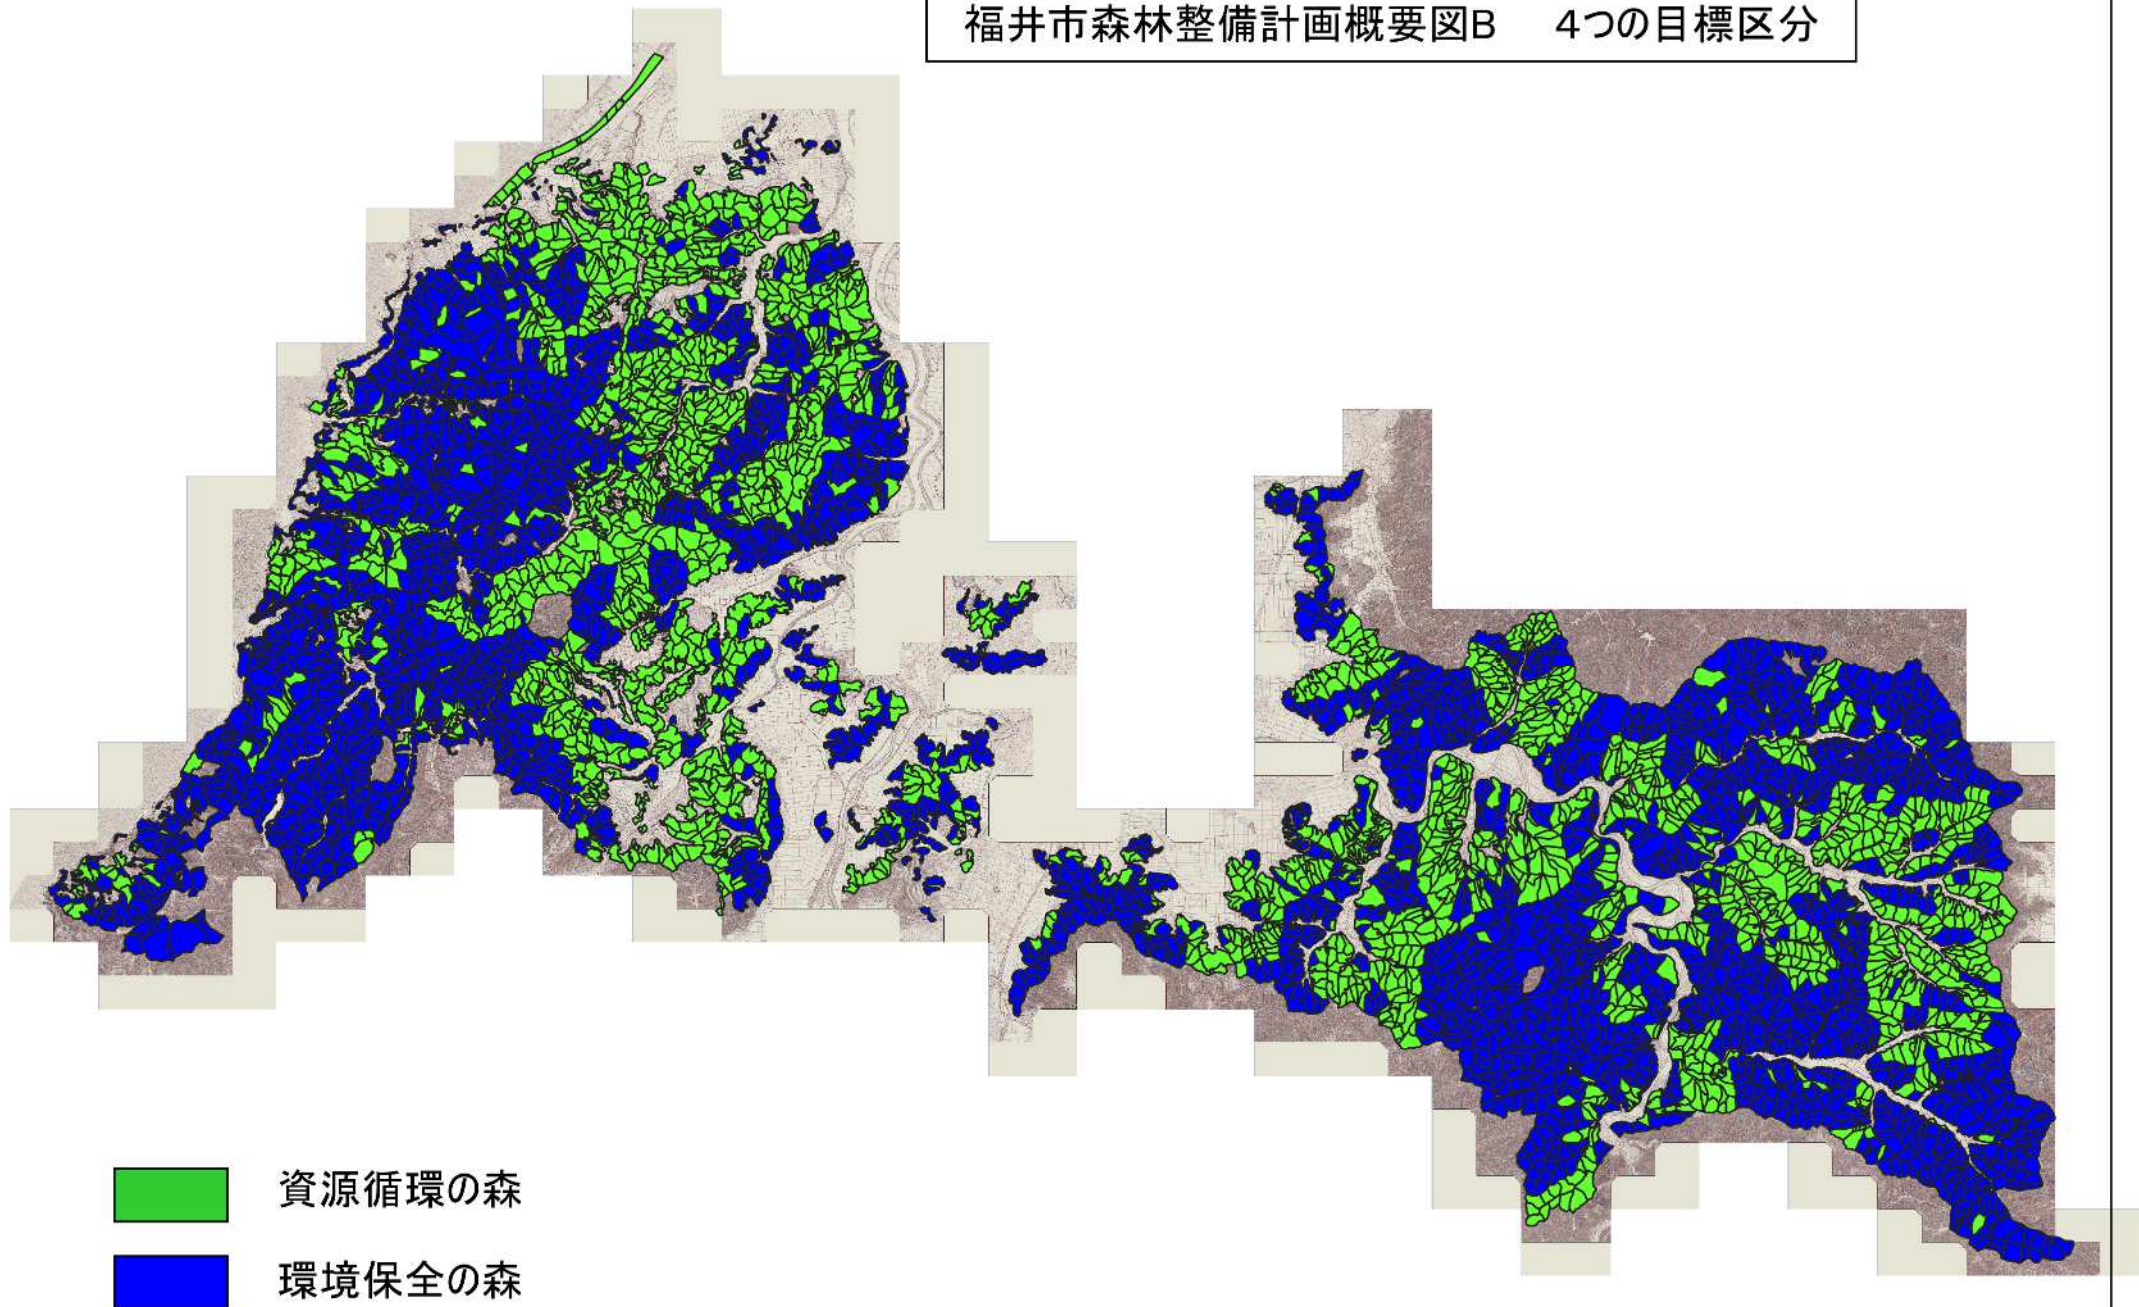

福井市森林整備計画概要図B 4つの目標区分

福井市森林整備計画概要図B 4つの目標区分

観光景観の森

福井市森林整備計画概要図B 4つの目標区分

 生活保全の森