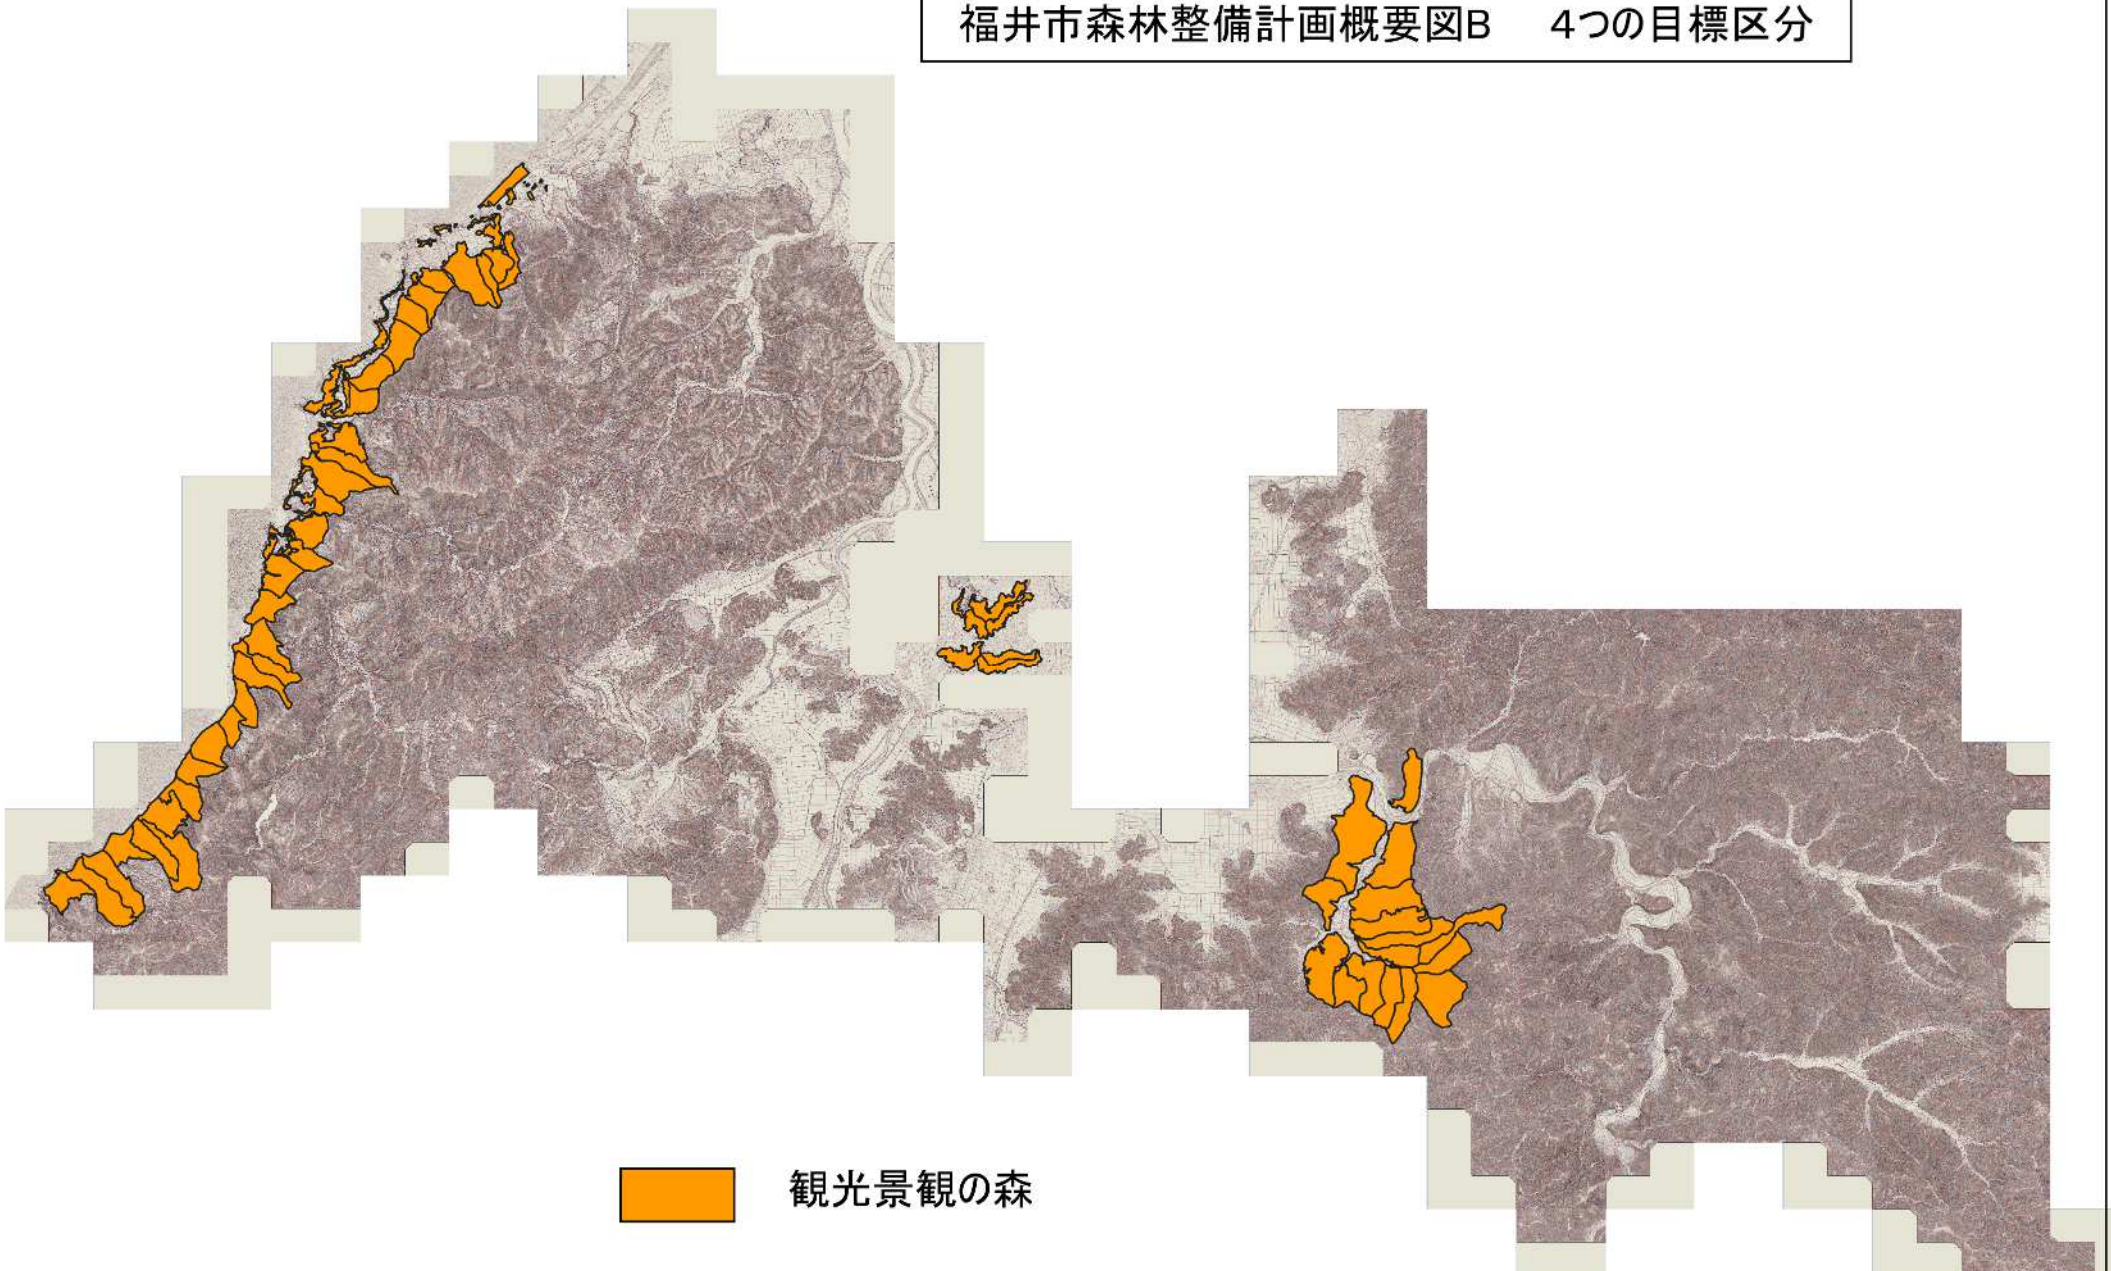

福井市森林整備計画概要図B 4つの目標区分

福井市森林整備計画概要図B 4つの目標区分

観光景観の森

福井市森林整備計画概要図B 4つの目標区分

 生活保全の森