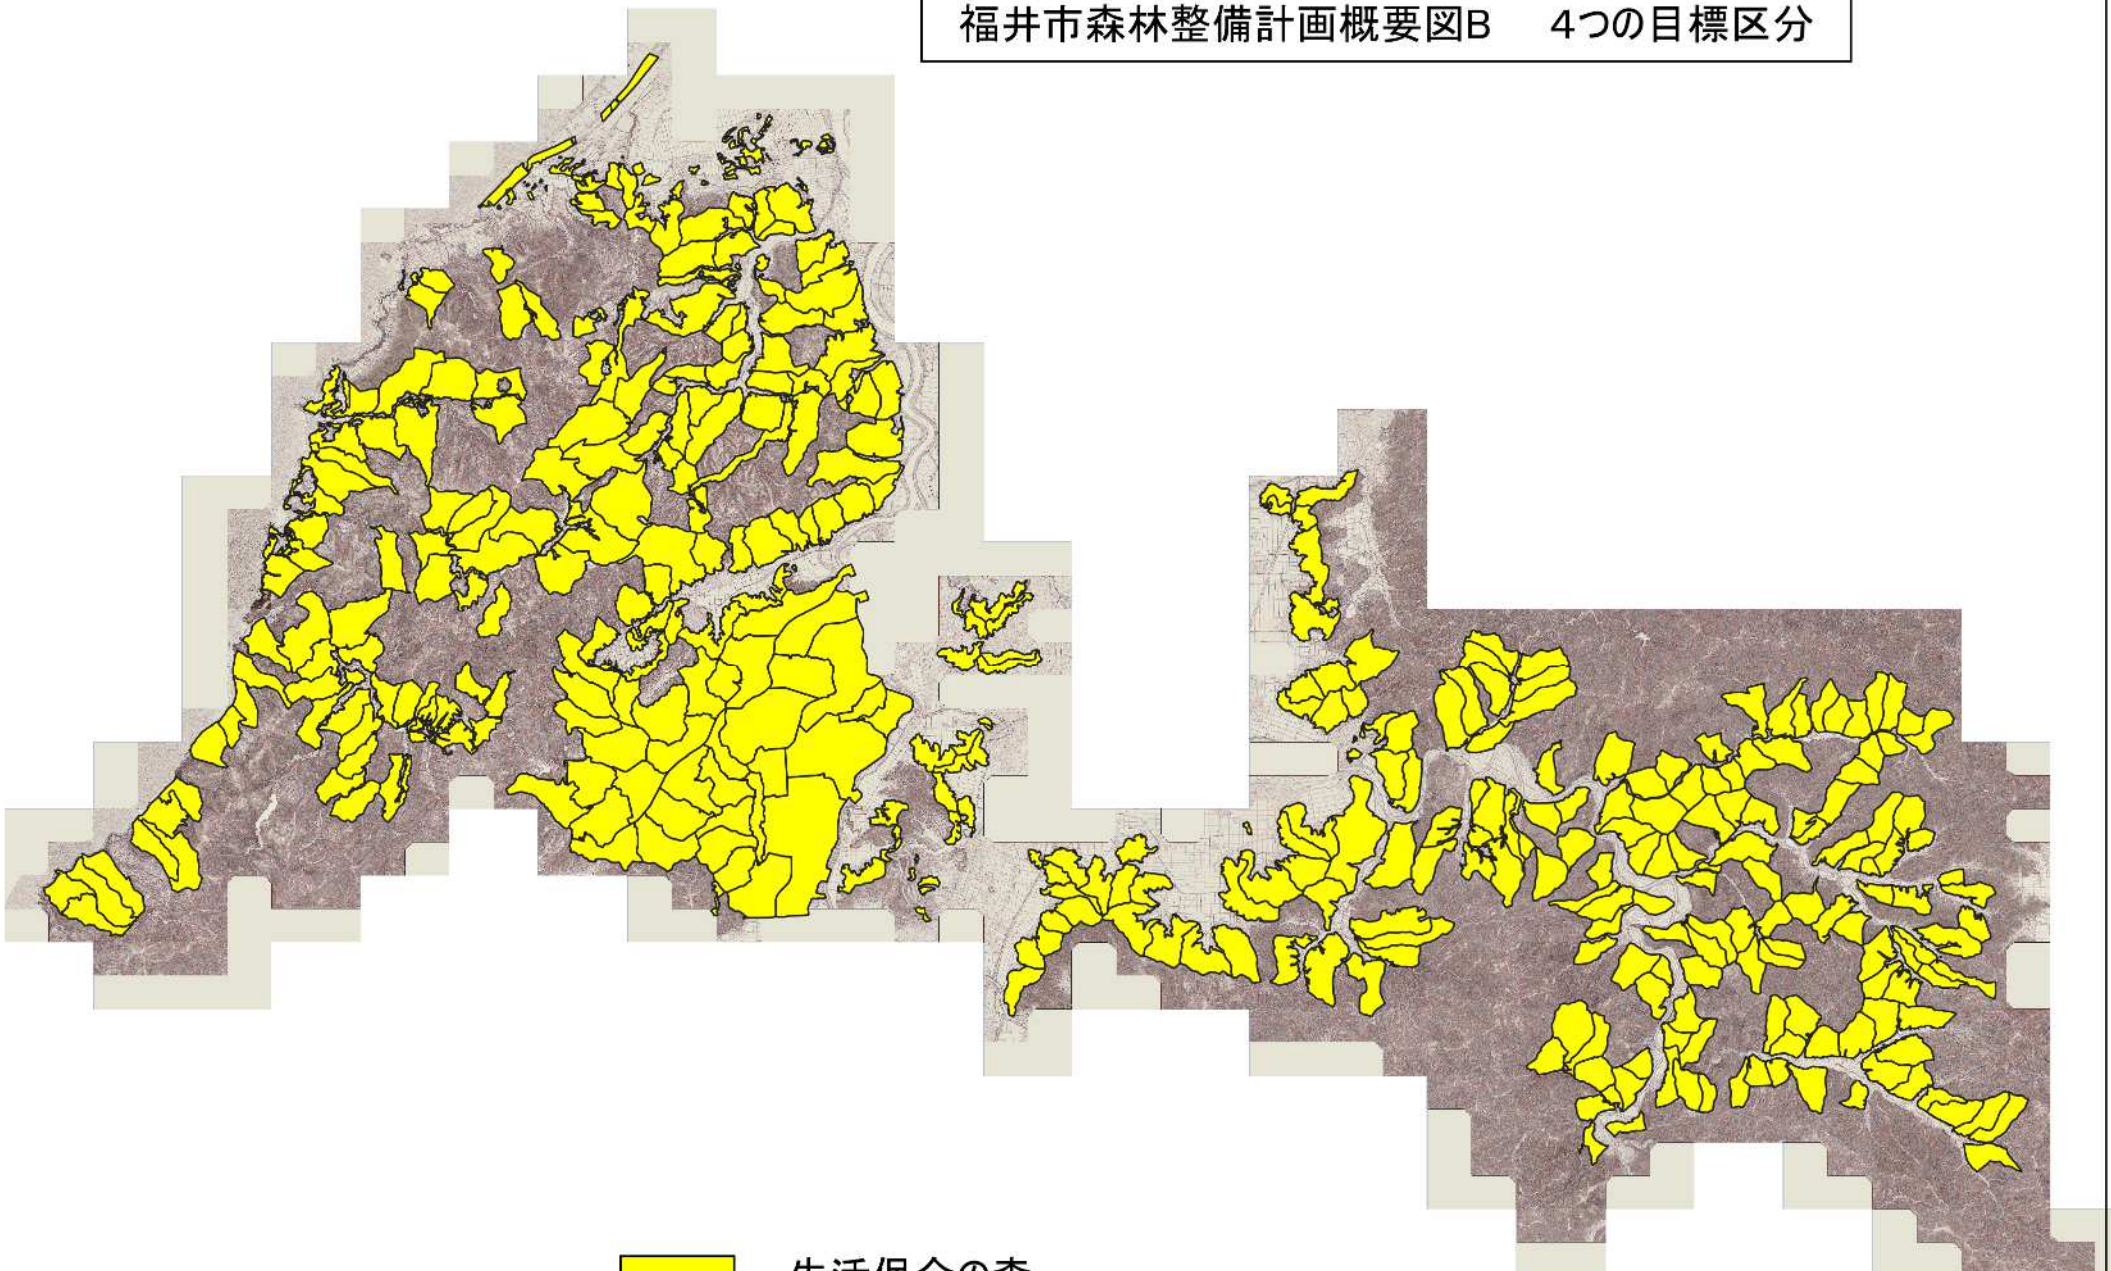

福井市森林整備計画概要図B 4つの目標区分

福井市森林整備計画概要図B 4つの目標区分

観光景観の森

福井市森林整備計画概要図B 4つの目標区分

 生活保全の森