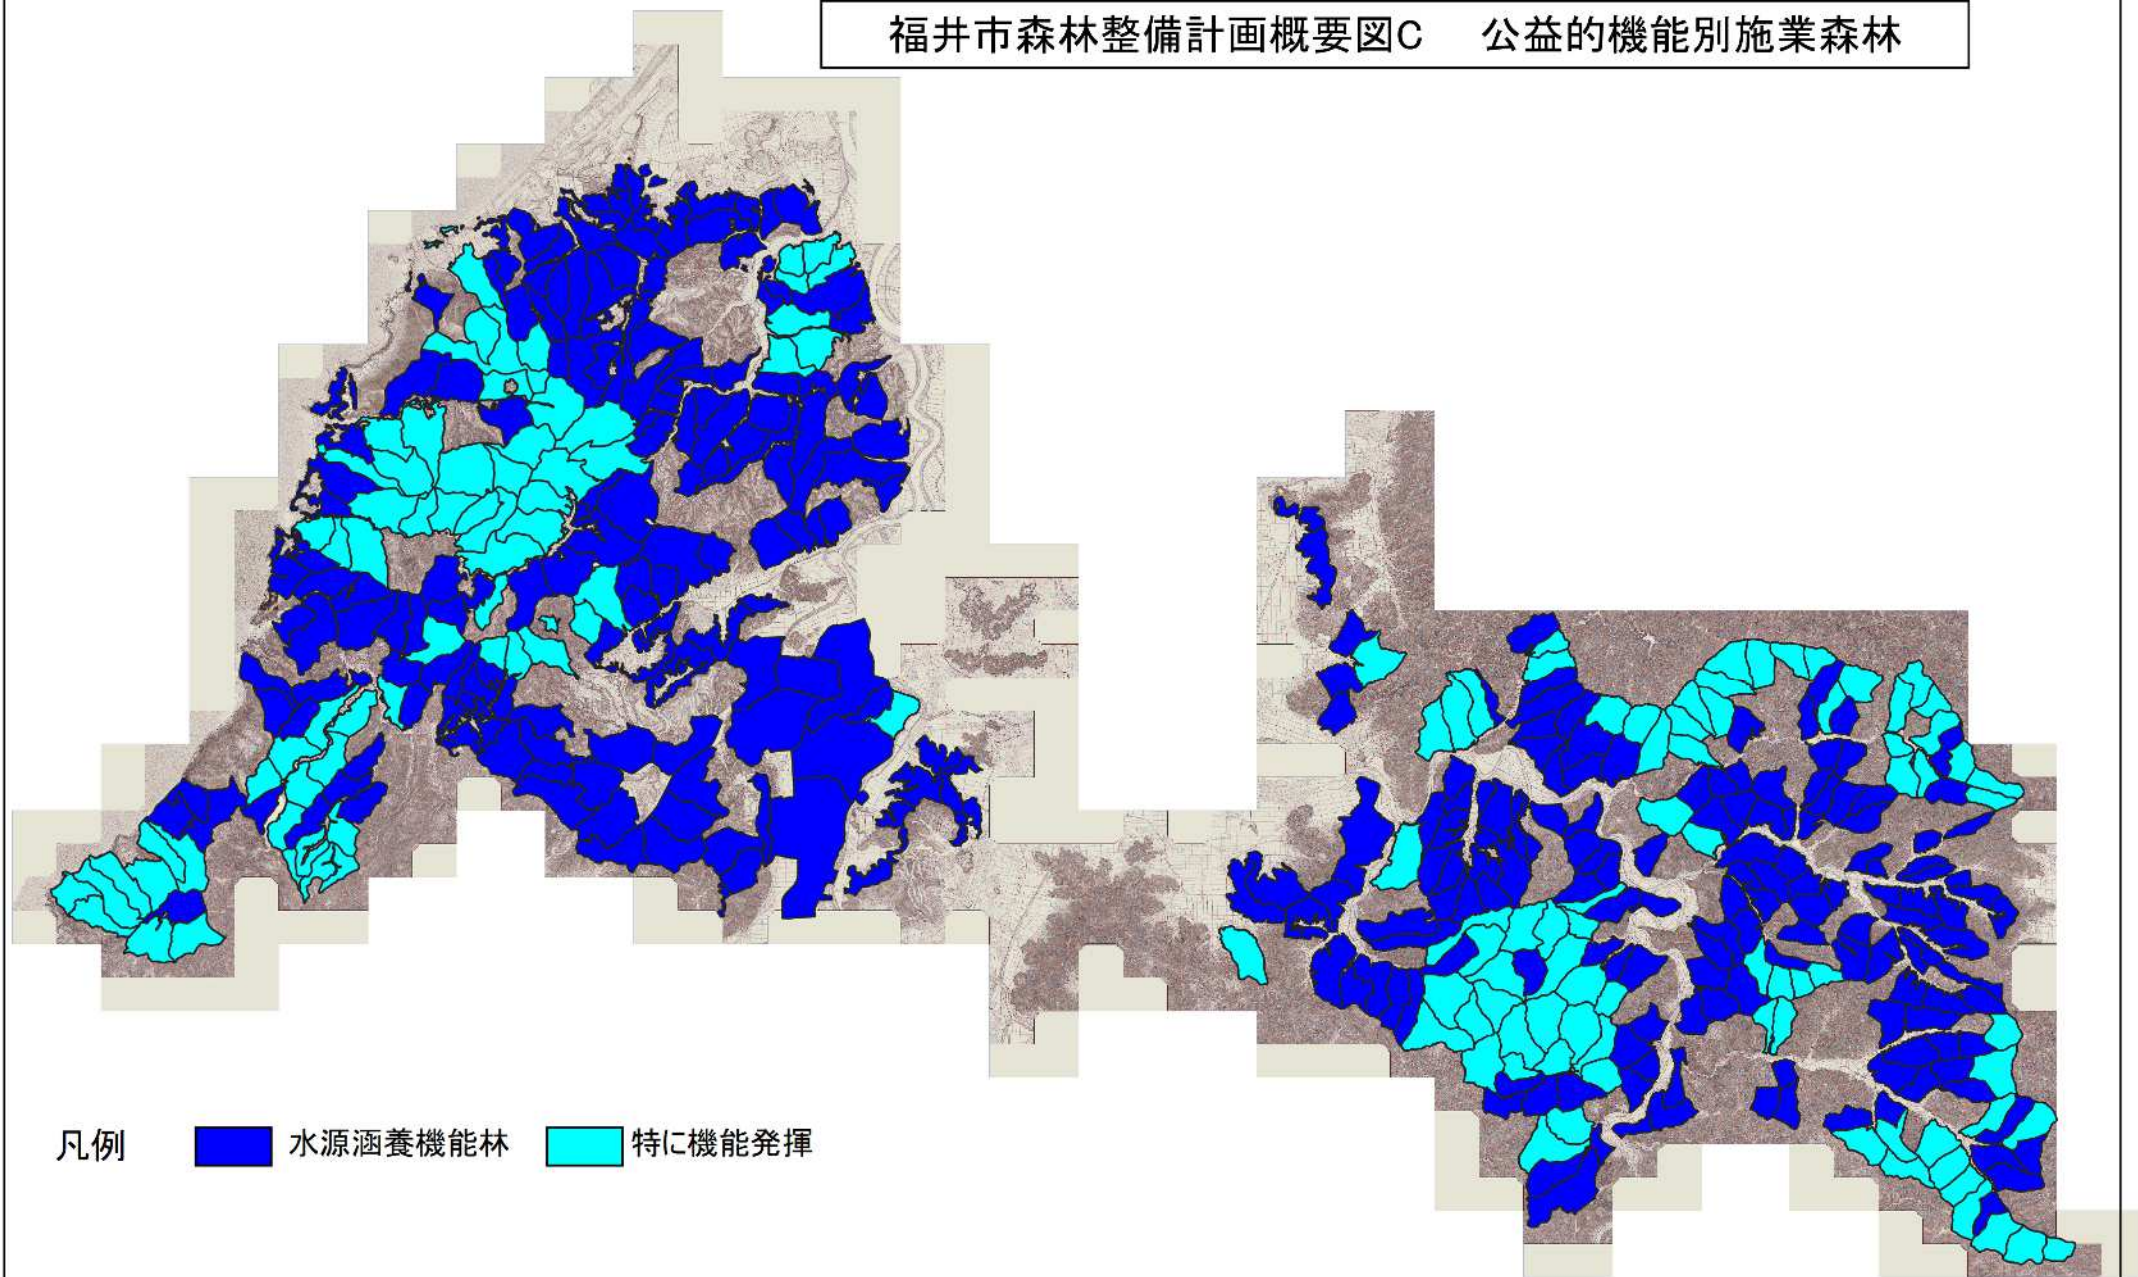

福井市森林整備計画概要図C 公益的機能別施業森林

福井市森林整備計画概要図C 公益的機能別施業森林

凡例  山地災害防止機能林

福井市森林整備計画概要図C 公益的機能別施業森林

凡例  生活環境保全機能林

福井市森林整備計画概要図C 公益的機能別施業森林

凡例

保健文化機能林

福井市森林整備計画概要図C 公益的機能別施業森林

凡例

木材生産機能林

特に効率的な施業が可能な森林