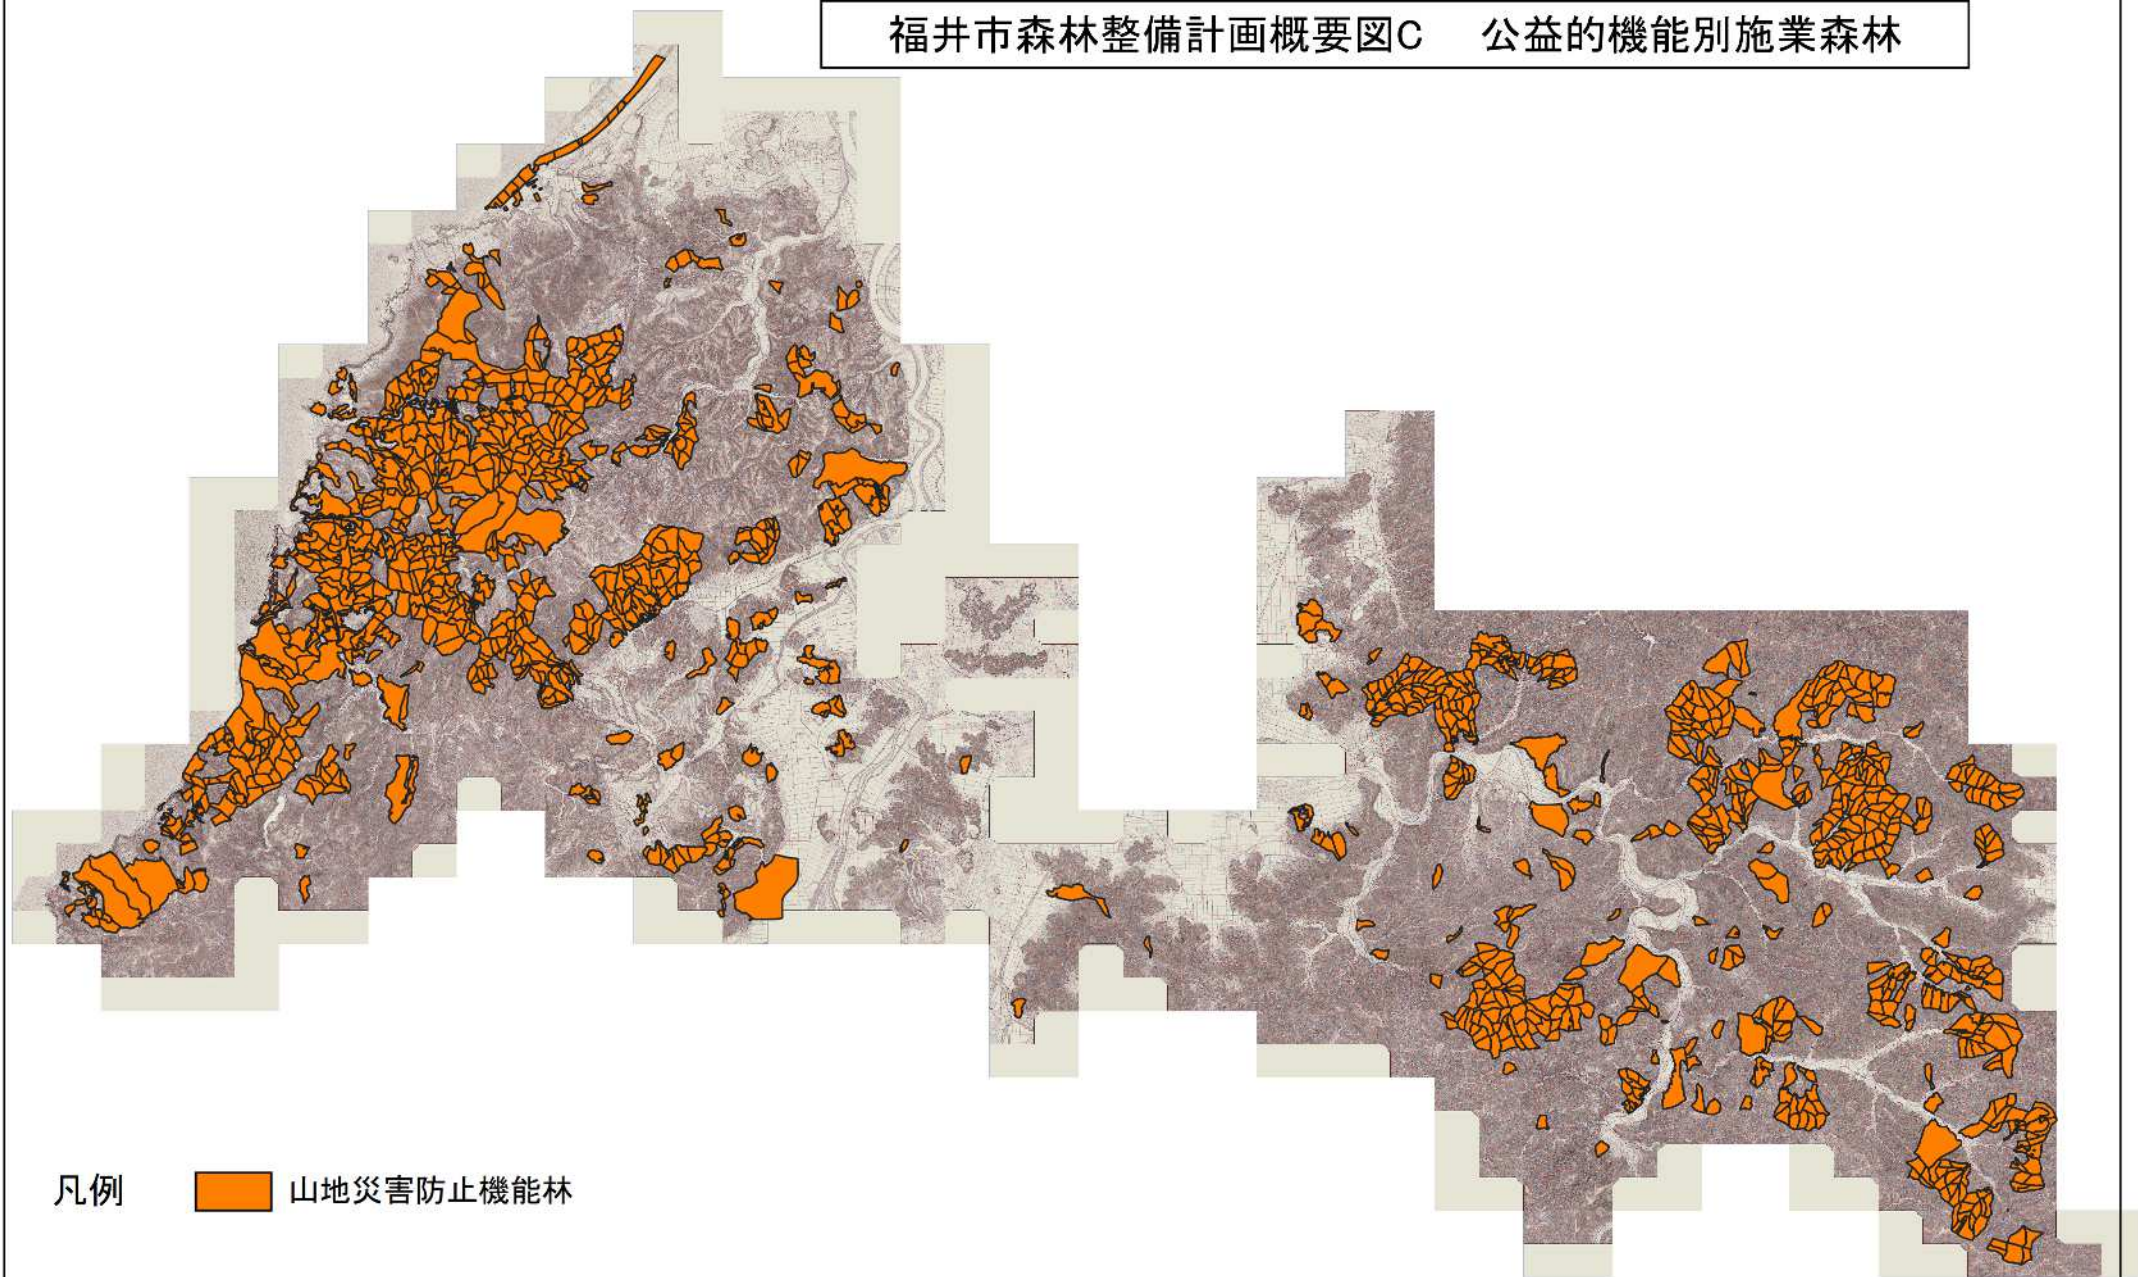

福井市森林整備計画概要図C 公益的機能別施業森林

福井市森林整備計画概要図C 公益的機能別施業森林

凡例  山地災害防止機能林

福井市森林整備計画概要図C 公益的機能別施業森林

凡例  生活環境保全機能林

福井市森林整備計画概要図C 公益的機能別施業森林

凡例

保健文化機能林

福井市森林整備計画概要図C 公益的機能別施業森林

凡例

木材生産機能林

特に効率的な施業が可能な森林