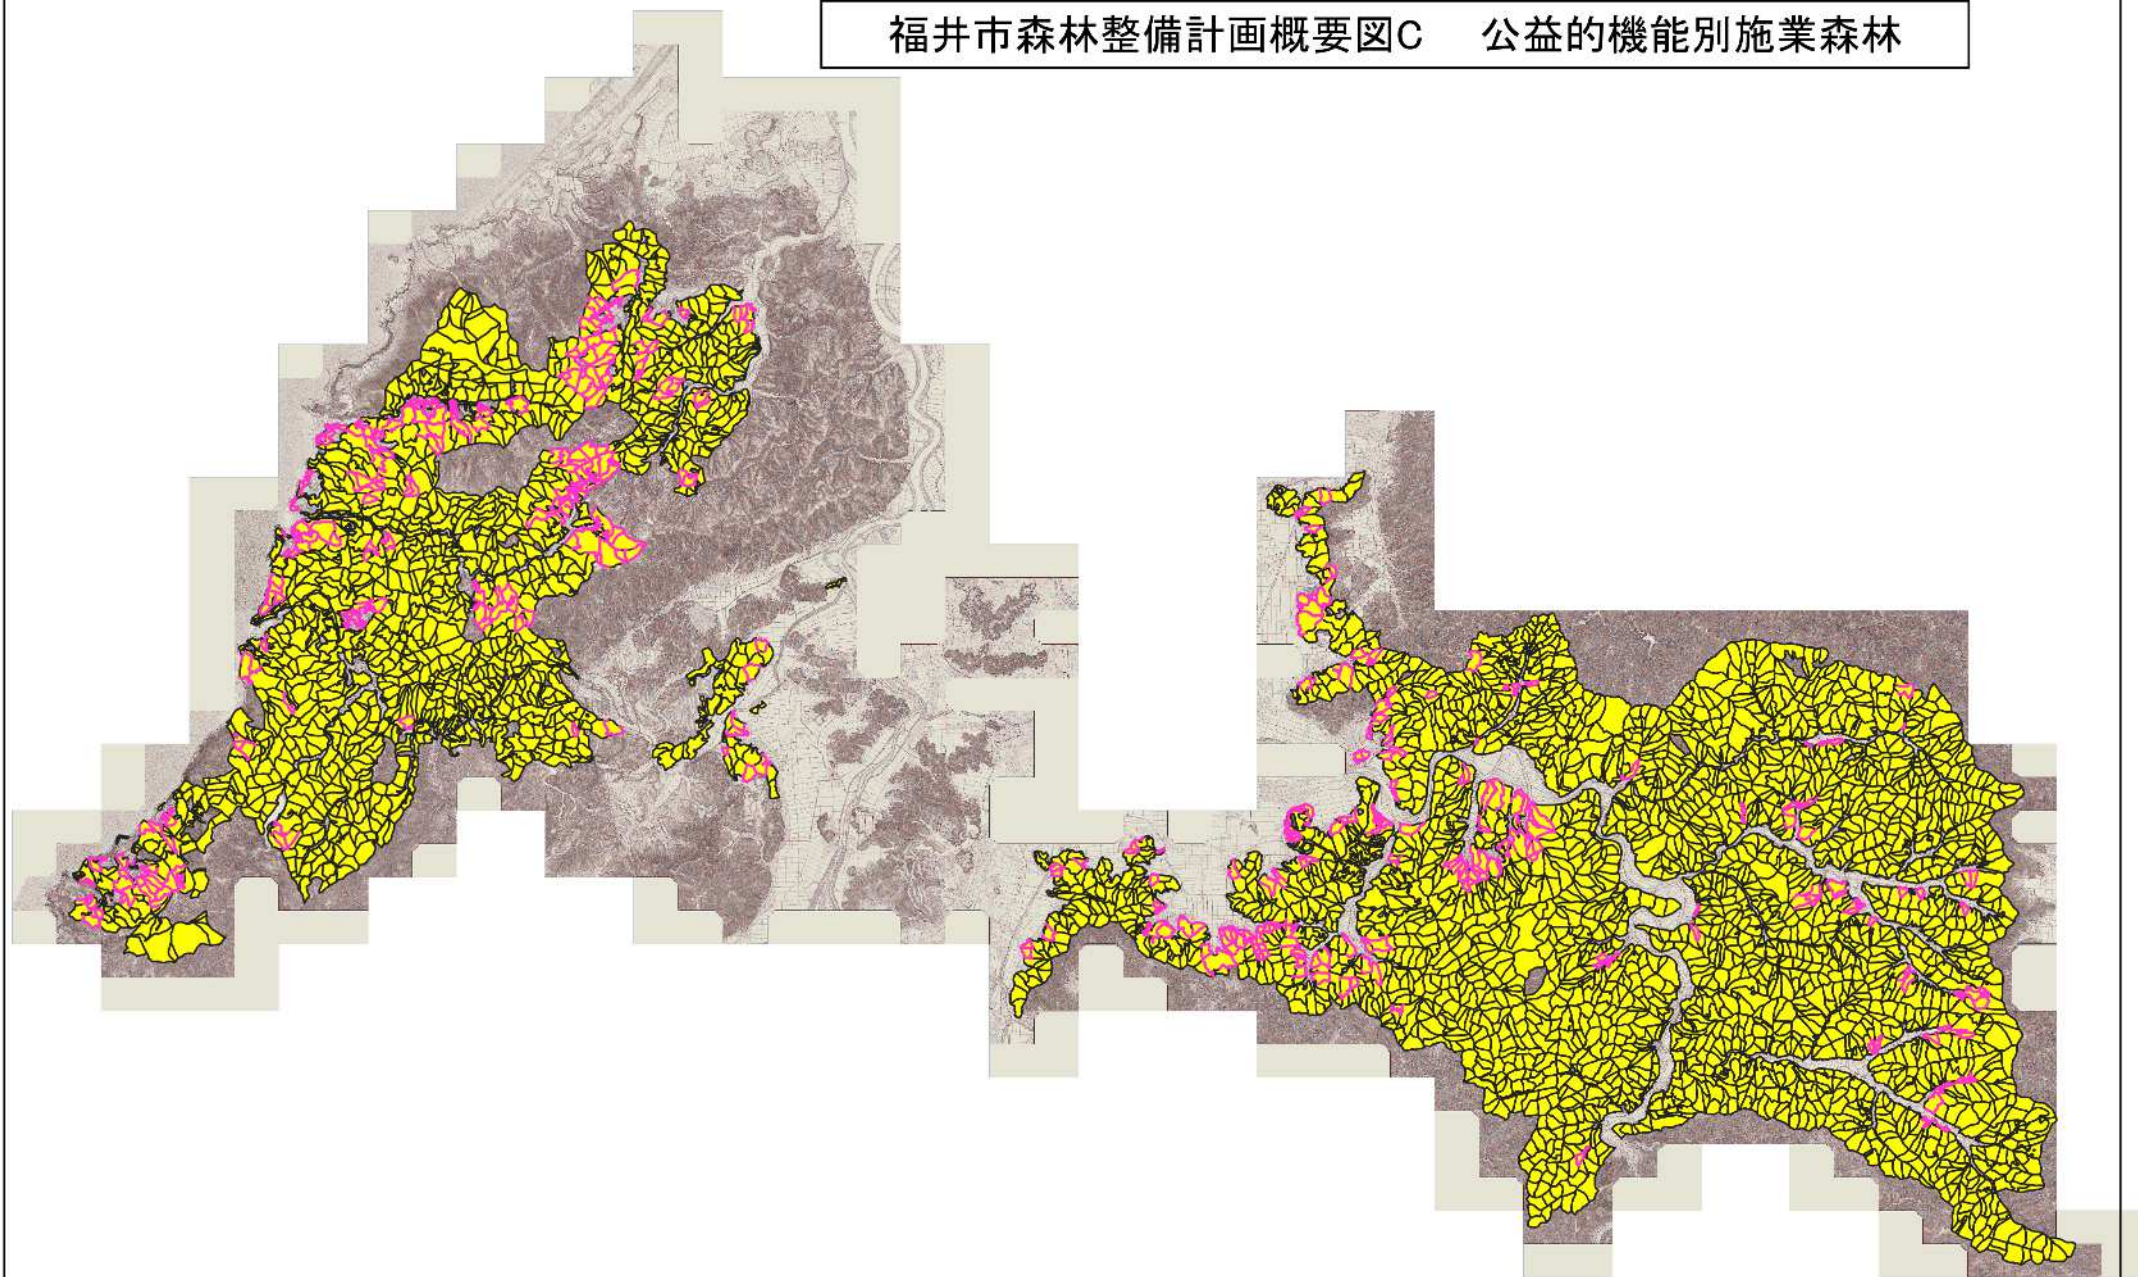

福井市森林整備計画概要図C 公益的機能別施業森林

福井市森林整備計画概要図C 公益的機能別施業森林

凡例  山地災害防止機能林

福井市森林整備計画概要図C 公益的機能別施業森林

凡例  生活環境保全機能林

福井市森林整備計画概要図C 公益的機能別施業森林

凡例

保健文化機能林

福井市森林整備計画概要図C 公益的機能別施業森林

凡例

木材生産機能林

特に効率的な施業が可能な森林