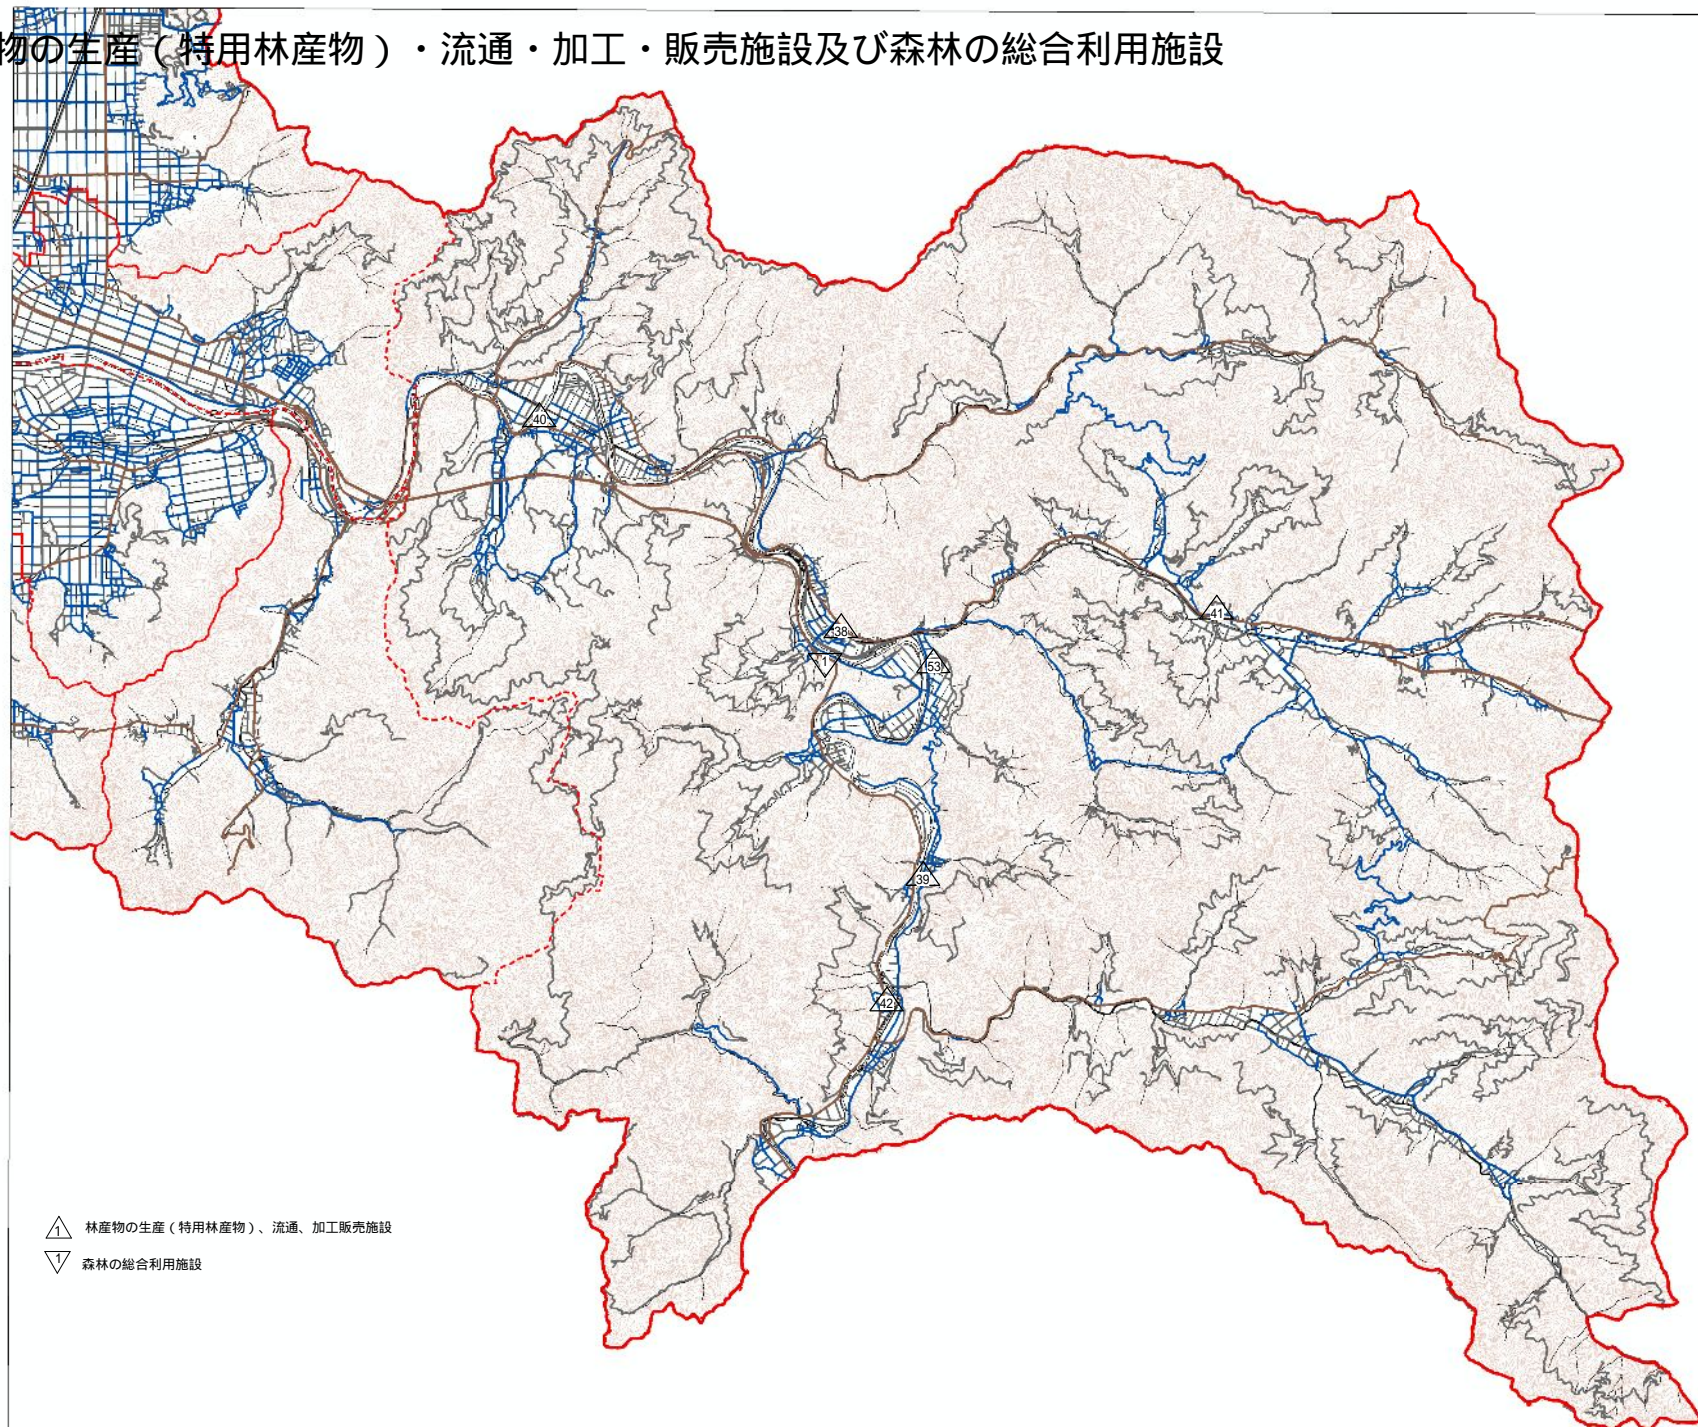

林産物の生産（特用林産物）・流通・加工・販売施設及び森林の総合利用施設

- △ 林産物の生産（特用林産物）、流通、加工販売施設
- ▽ 森林の総合利用施設