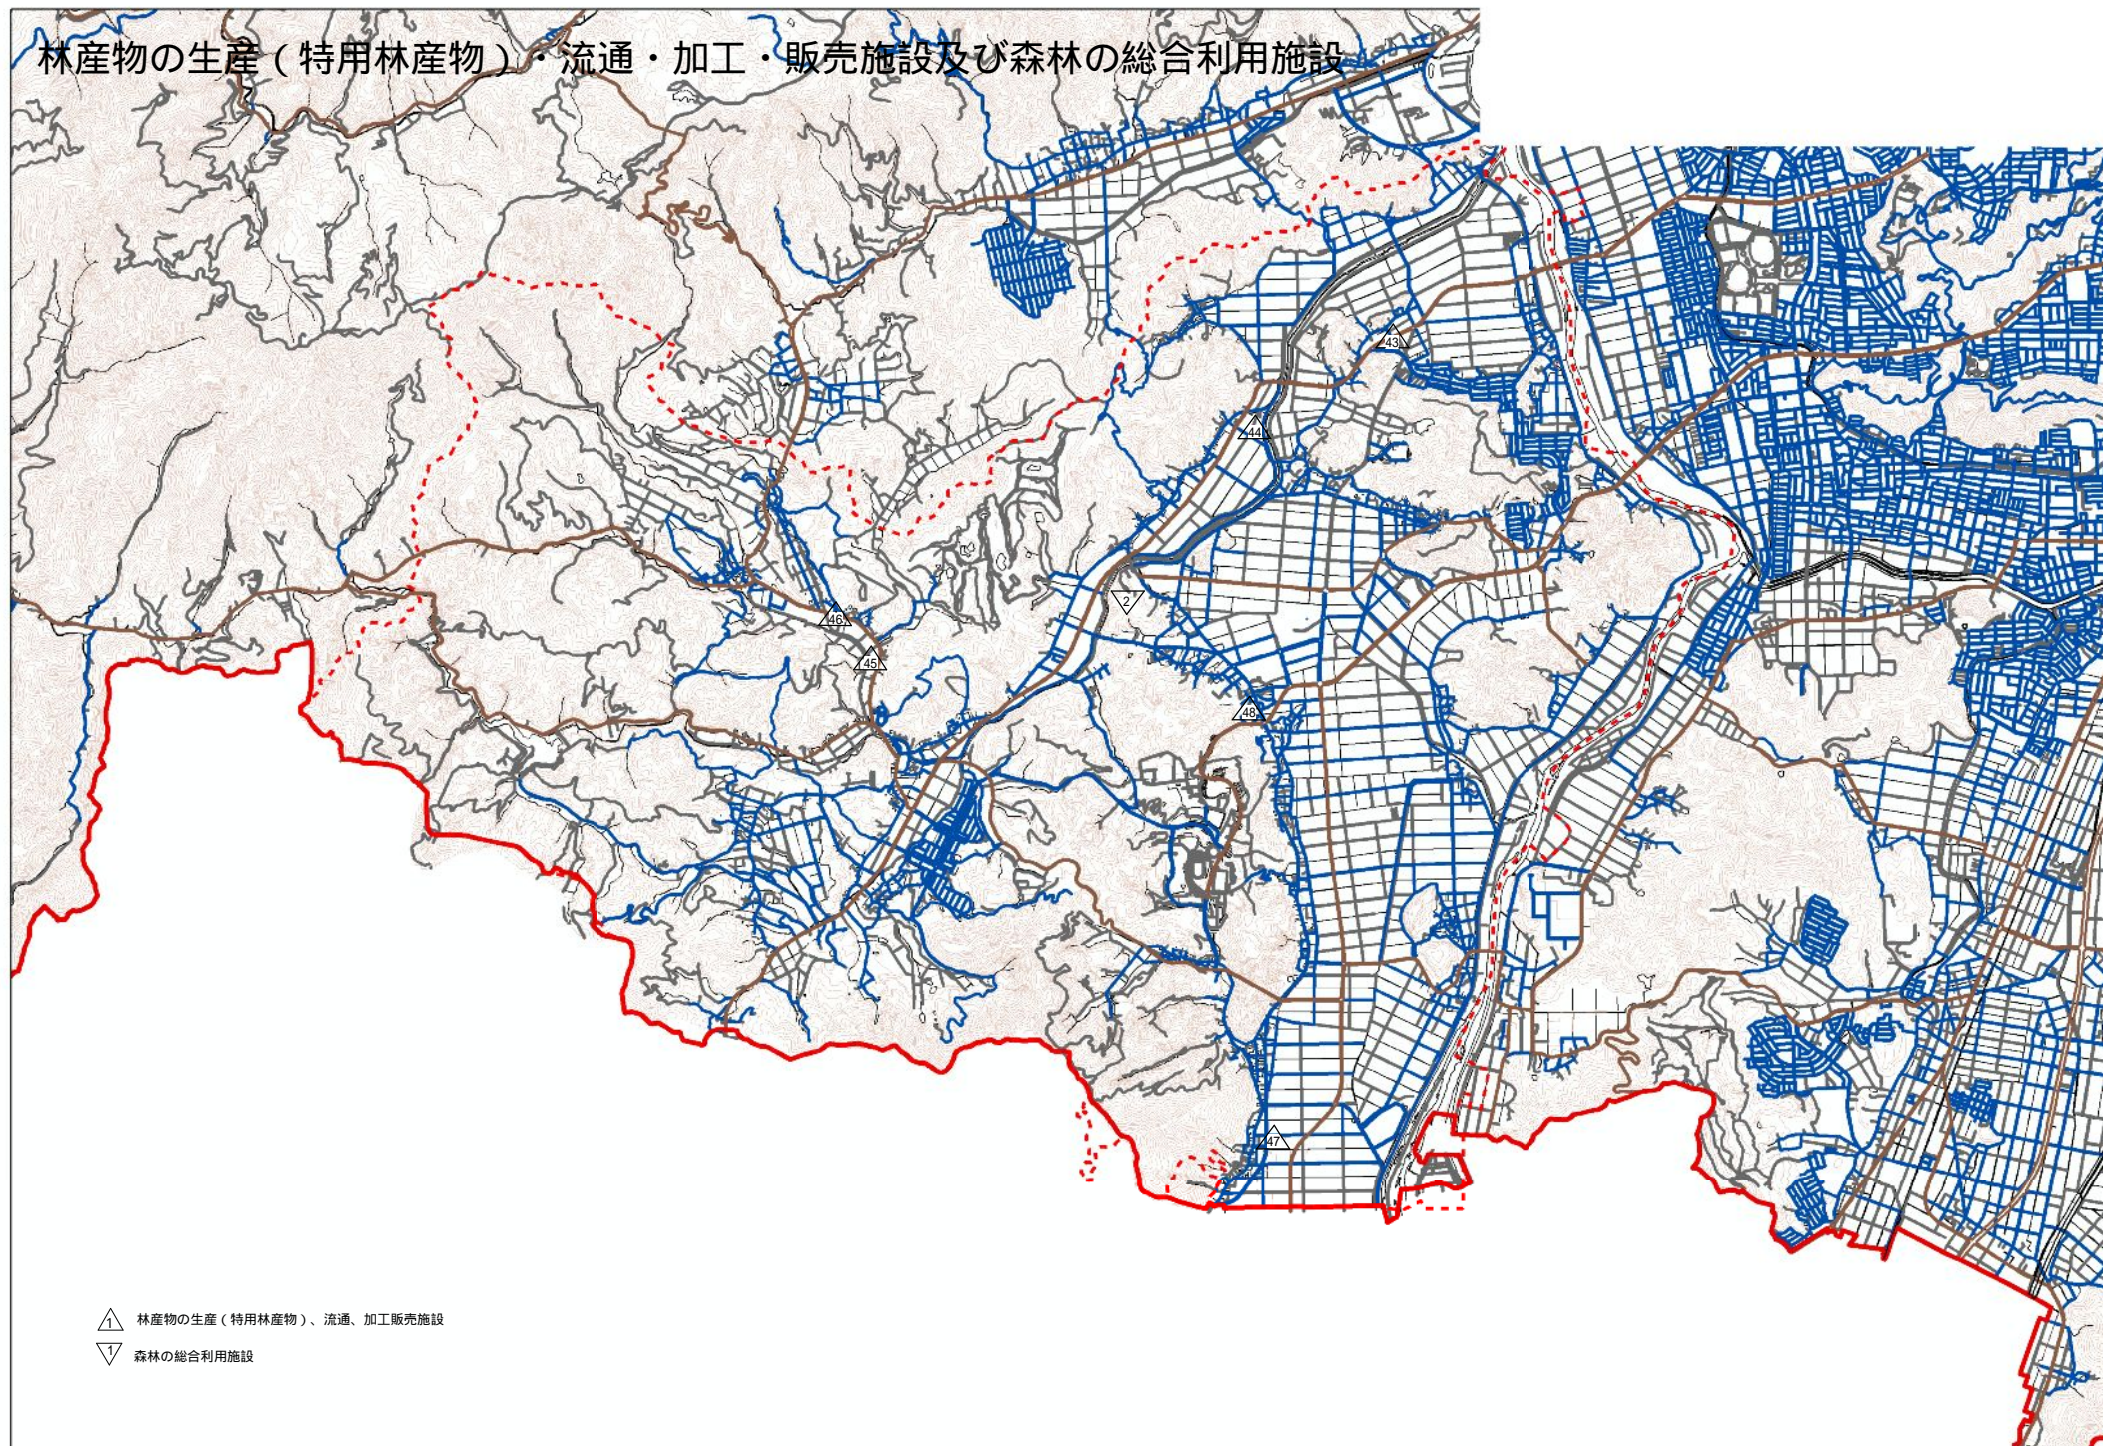

# 林産物の生産（特用林産物）・流通・加工・販売施設及び森林の総合利用施設

1:25,000

0 2,000 4,000 6,000 8,000 10,000  
メートル

林産物の生産（特用林産物）・流通・加工・販売施設及び森林の総合利用施設

▲ 林産物の生産（特用林産物）、流通、加工販売施設

▼ 森林の総合利用施設