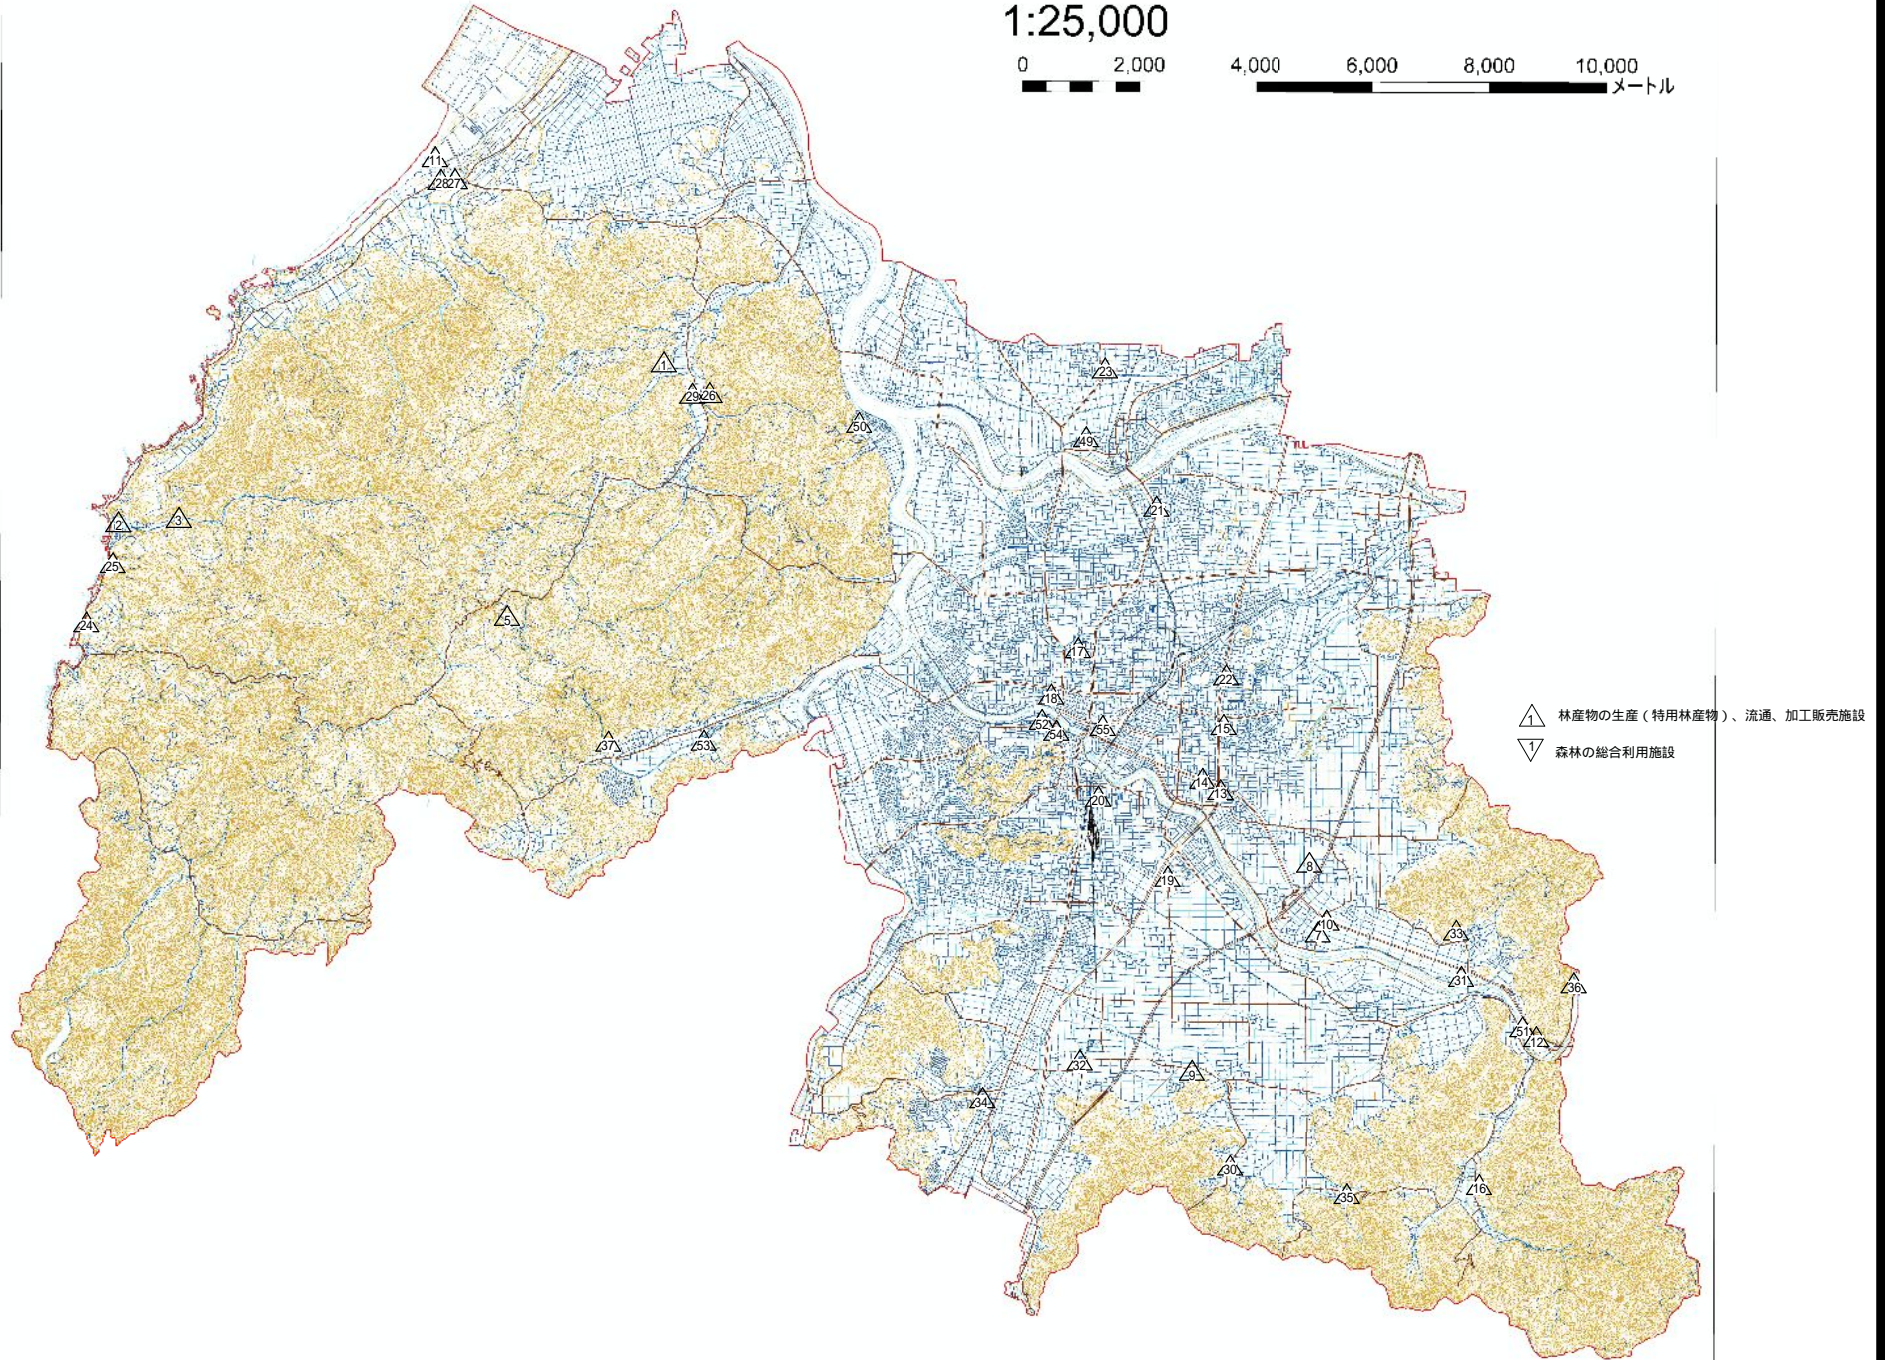

# 林産物の生産（特用林産物）・流通・加工・販売施設及び森林の総合利用施設

1:25,000

0 2,000 4,000 6,000 8,000 10,000  
メートル

林産物の生産（特用林産物）・流通・加工・販売施設及び森林の総合利用施設

▲ 林産物の生産（特用林産物）、流通、加工販売施設

▼ 森林の総合利用施設