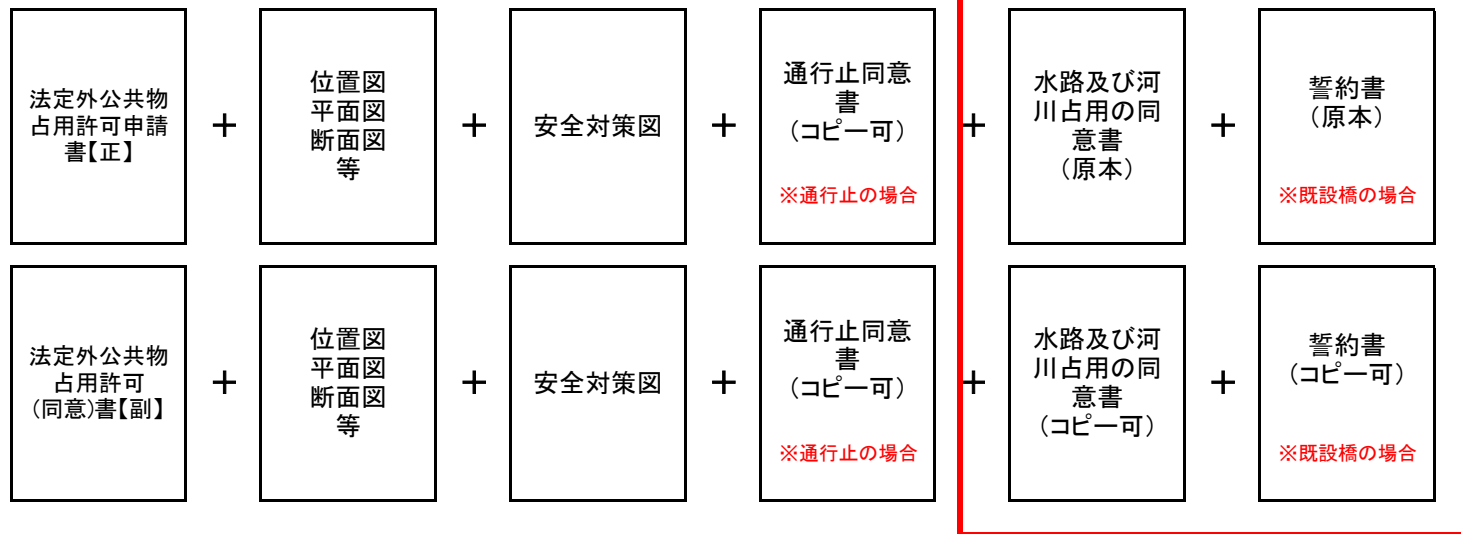

法定外公共物占用許可申請の必要書類一覧

◎法定外公共物占用許可申請書

※法定外水路占用の場合のみ必要

◎道路使用許可申請書（法定外水路占用の場合は不要）