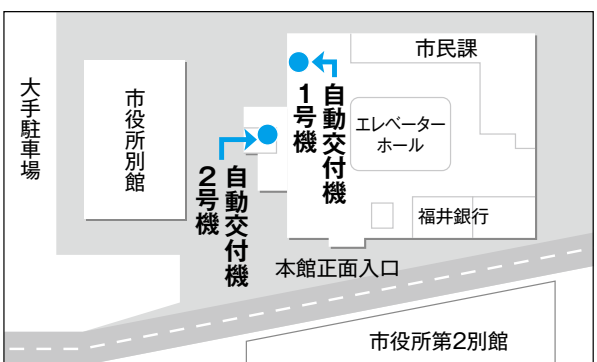

申込 市内に住む19歳、20歳平成元年4月2日～平成3年4月1日(生まれ)の人

「子どもの人権110番」強化週間

福井地方法務局 人権擁護課 ☎22-4210
 政策調整室 ☎20-5283

1人で悩んでいませんか。いじめや体罰、虐待についてなど、電話で相談に応じます。

とき 6月28日(日)～7月4日(土)
 8時30分～19時
 ※6月28日と7月4日は、10時～17時です。
 電話 0120-007-110 (全国共通・無料)
 ※IP電話からは接続できません。

相談

※ホームページで前回の成人式の様子を見ることができます。

その他

自動交付機を停止します

市民課 ☎20・5287

行政システムの更新などのため、市役所本館1階に設置してある2台の証明書自動交付機のうち、市民ホール内の1号機を停止します。本館西側の2号機はこれまでどおり利用できます。ご不便をおかけしますが、ご理解と協力をお願いします。
 停止日 6月29日(月)～
 ※2号機の稼働時間は9時～19時です。(祝日、年末年始を除く)

企業局アンテナショップ 「G・Cook」に来てみませんか

営業開発課 ☎ 20-5632

最新ガス器具の体験やミニ料理教室など、各種教室を開催しています。少人数のサークルや待ち合わせなど、お気軽にご利用ください。

開店時間 10時～19時30分

定休日 毎週火曜日

ところ U-canビル 1階（中央1丁目）

※詳しくは、ホームページ (<http://www.city.fukui.lg.jp/d510/gaseigyo/antena.html>) をご覧になるか、G・Cook (☎ 22-2233) までお問い合わせください。