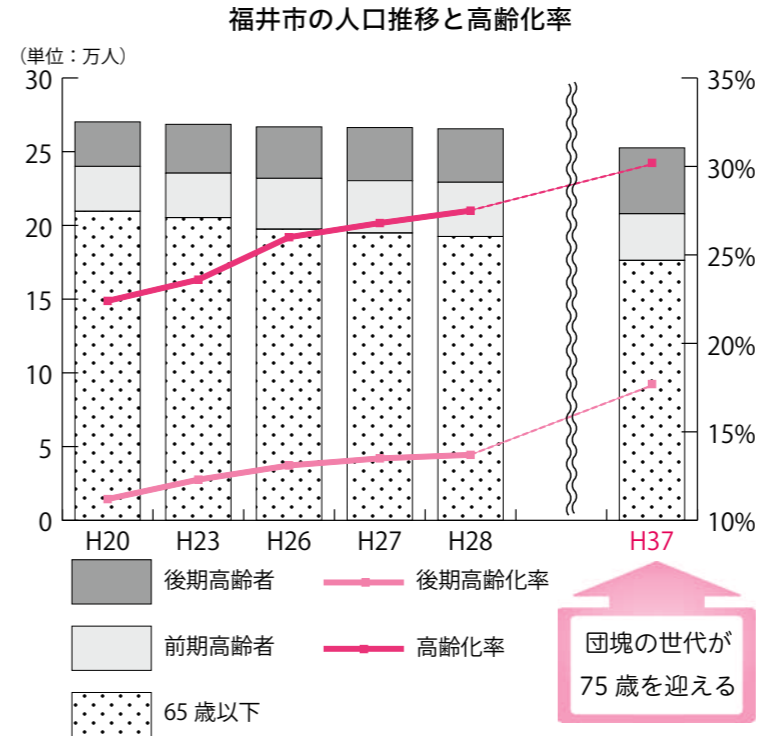

4 指定の集積所まで持って行きます

2 介護サポーターが指定の日時に訪問し、ごみを回収します

介護サポーター活動で

あなたも 地域デビュー！

～ 介護サポーターポイント制度の対象となる活動を拡大します～

介護予防の重要性
市の高齢化率は、団塊の世代が75歳を迎える平成37年には、30%を超える推計されています。高齢化が進む中で、介護予防が注目されています。高齢になると、体力や気力が低下し、「閉じこもり」がちになり、ちょっとしたきっかけで、支援や介護が必要な状態になることもあります。

対象活動の拡大
市では、社会参加を通じた介護予防を推進するため、平成21年度から、介護サポーターポイント制度を実施しています。今年度から、制度の対象を介護保険施設などでの活動から、ひとり暮らしなど在宅の高齢者の生活支援にも拡大しました。これを機会に、身近な地域で、気軽にサポーター活動をはじめませんか。

健康なうちから予防に取り組むことが大切です。

介護サポーターポイント制度とは？

元気な高齢者が、支援を必要とする高齢者を支えることで、参加する高齢者自身の介護予防を図ることを目的に実施しています。活動には、資格や特技などは必要ありません。ボランティア活動を行うとポイントが付与され、たまったポイントは、5,000ポイントを上限に交付金や健康増進施設の利用券などと交換できます。