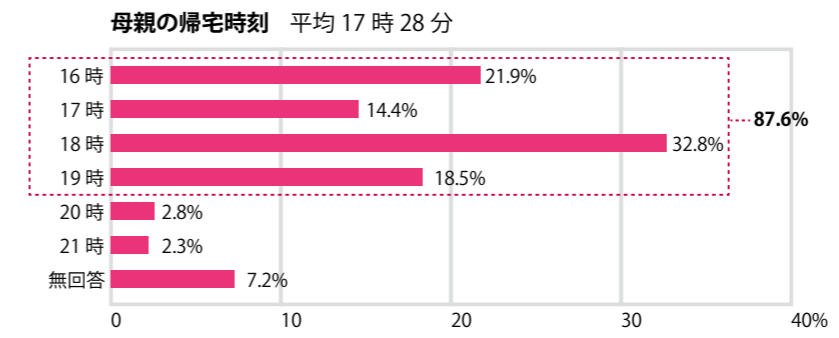

出典：平成25年度福井市子ども・子育て支援に関するニーズ調査

イクボスは、これからの時代の「理想の上司」と言えそうです。では、イクボスとはどのような考え方や取り組みをしているのか、イクボスとして活躍する方の話とともに具体的に紹介します。