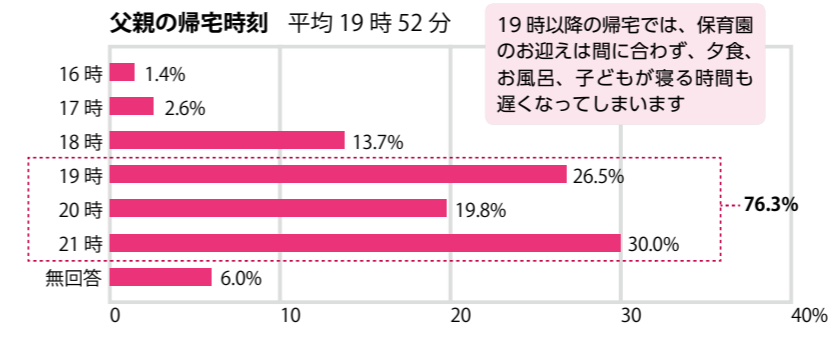

### 社長の理解がとてもありがたいです

育児休業、短時間勤務を利用していた先輩がいて、私も利用しようと思っていました。職場復帰できるという安心感をもって休みに入れましたね。復帰後は短時間勤務で働いていますが、時間が限られているからこそ、効率よく業務を進めるようになりました。子どものことを考えたプラン作成など、デザインにも子育て経験を生かしていると思います。

**「イクボス」とは？**

「イクボス」とは、育児をするボスのことではありません。イクボスには、次の3つの特徴があります。

- ①部下が仕事と私生活を両立できるように配慮している
- ②育児休業などを利用する部下がいても、業務効率を上げる工夫をし結果を出している
- ③自らも仕事と私生活を充実させている

一言でいえば、部下と組織を育てる（イクボス（経営者や管理職）のことです。

**企業では人材確保が課題**

少子高齢化による働き手の減少は、大きな社会問題です。

市の15〜64歳の人口は、現状のまま推移すれば2040年には現在の約3分の2の11万人程度に減少する見込みです。一方、共働き世帯や家族の介護に従事する労働者は増加が見込まれています。今後企業が人材を確保するには、労働者が働き続けやすい職場環境を整えることが急務です。

**福井は働きやすいのか？**

市の共働き率は55・6%（平成22年度国勢調査）で全国トップクラスです。しかし、男性と女性が子育てや家事を同程度担っているかというところではないようです。未就学児の親に対するアンケートによると、働く母親の約9割

が19時までに帰宅するのにに対し、父親の約8割が19時以降に帰宅しています。父親の長時間労働は、子育て中の母親に大きな負担となっています。今後は、高齢化の進行により介護との両立も考えなければなりません。男性も含めた働き方の見直しが必要です。

**イクボスは企業と社員をつなぐ**

人材確保が課題となっていく企業と、今後、今以上に仕事と家庭との両立を考えていかなければならない労働者。両者の問題を同時に解決するには、働きやすい職場環境づくりを本気で考える「イクボス」の存在が必要不可欠です。

出典：平成25年度福井市子ども・子育て支援に関するニーズ調査

イクボスは、これからの時代の「理想の上司」と言えそうです。では、イクボスとはどのような考え方や取り組みをしているのか、イクボスとして活躍する方の話とともに具体的に紹介します。