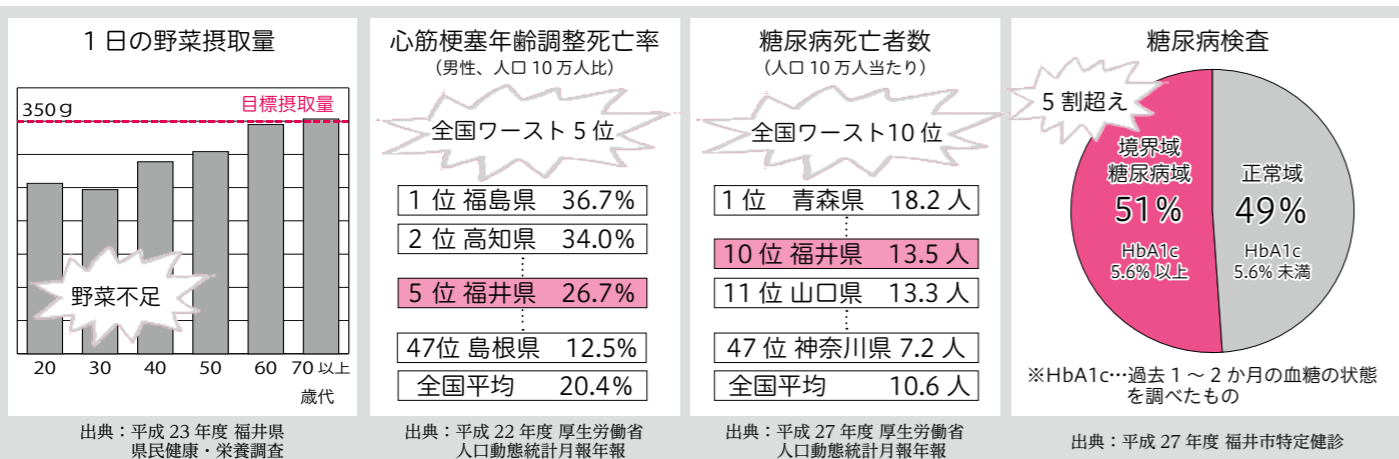

次の順番で食べましょう

1 食物繊維を多く含む野菜、きのこ、海藻のおかず(副菜)握りこぶし1~2個分をよく噛んで(5分かける)

2 魚、肉、卵、大豆製品などたんぱく質のおかず(主菜)をバランスよく(5分かける)

3 最後にご飯、パン、麺類など(主食)を適量で(野菜を食べ始めてから10分以上上げるのが理想)

ご飯などの糖質は、体を動かす大切なエネルギー源です。ただし、食べ過ぎは血糖値を上昇させます。最初に野菜を食べることで満腹感が得られ、自然にご飯の食べ過ぎを予防できます。適量を摂るように心がけましょう。

福井市民の健康状況

福井は「健康長寿」といわれていますが、糖尿病や心筋梗塞のほか、肥満や高血圧、脂質異常症など生活習慣病になる人の割合も高く、これらの発症予防と重症化予防が課題です。野菜を先にしっかり食べることは生活習慣病予防に有効ですが、ほとんどの世代で野菜不足なのが実情です。食卓に野菜料理を一皿でも増やし、改善に努めましょう。

さあ、野菜から食べよう!

ベジ・ファースト

でも健康は
気になる

難しいことは
続かない

運動する時間も
体力もない

食事制限は
したくない

そんなあなたにベジ・ファースト!

ベジ・ファーストとは、食事の最初に野菜から食べることで、食べる順番を変えるだけの簡単な方法ですが、生活習慣病の予防効果があり、気軽に取り組める健康づくりの方法です。

保健センター
管理栄養士 森石 咲紀

食後の血糖値の上昇が
こんなに緩やかになります

出典：今井佐恵子ほか著(2010年)『糖尿病53(2)』

健康的な食事といえば、主食、主菜、副菜として、さまざまな食品をバランスよく食べるのが一番ですが、毎日気をつけて食事をするのは難しいです。しかし、「ベジ・ファースト」なら、簡単に実践できて、野菜の摂取量も増え、下記のような効果が期待できます。**食べる順番を変えるだけ**なので、始めやすく、続けやすいのではないのでしょうか。