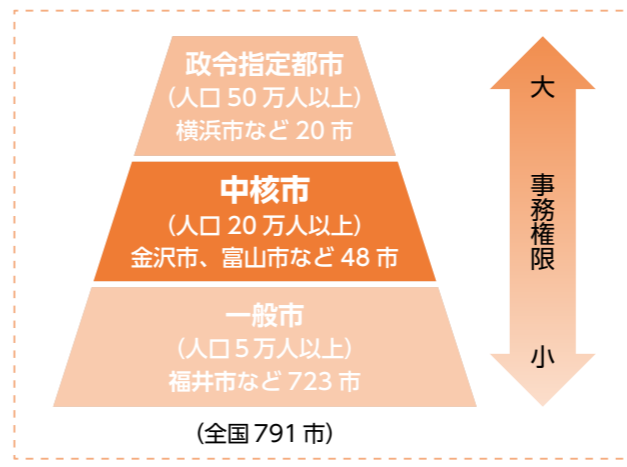

ひと安心。

増えるコストは 国の地方交付税でまかないます

お金のじかん

職員のじかん

県から移る事務をスムーズに行い、さらに市民サービスをより充実させるため、新たに必要となる職員の確保や、職員の能力向上に取り組んでいます。拡大する事務に対応するため、60人程度の職員配置が必要となる見込みです。また、県から移る事務のうち、専門性が高いものについては、今年度から市職員を県に派遣し、実務研修を行っています。

福井市、中核市になるってよ

平成31年4月の中核市移行を目指して

諦めない!!

勉強するの!!

あ、あなたは誰ですか!?

今日は、特別に、中核市のことを、教えてください

あ、あなたを教えること、お願いします!

中核市は、住民に身近な行政サービスは、できるだけ住民に身近な市町村が担うという考えのもとに、地方自治法で定められた大都市制度の1つです。20万人以上の人口と一定の能力をもつ市を、国が中核市に指定しています。中核市になると、これまで県が行っていた多くの事務を市が行うようになります。これにより、今まで以上に行政サービスの迅速化や充実が図られるとともに、特色あるまちづくりを進めることができるようになります。

政令指定都市の次に 大きな権限を持つ「中核市」

福井市が中核市を目指す理由

- ① さらなる市民サービスの向上
少子高齢化に伴い多様化する地域課題や、市民の生命や健康を脅かす新たな問題などに、より迅速に、的確に対応していきたい!
- ② 人口減少社会や地域間競争に打ち勝つ活力ある地域づくり
「ふくい」の強みや個性を生かした特色ある施策を幅広く展開し、福井の魅力や知名度を向上させたい!

これを見て!

← 次は、中核市になったら、どんなことができるかを説明します