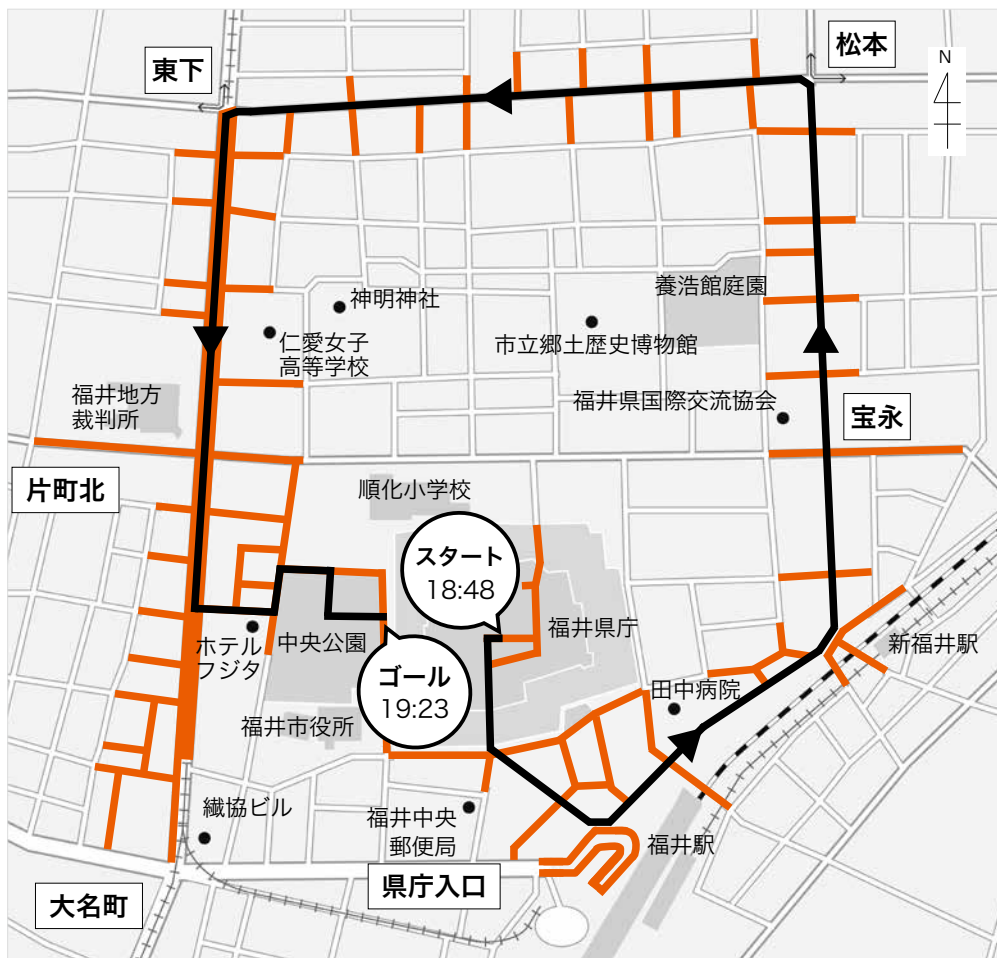

LINE 福井市公式
アカウント

Pick up! information

東京 2020 オリンピック 聖火リレーによる交通規制のお知らせ

日本全国の人々に希望と勇気を与える聖火リレーが、いよいよ福井市を通過します。市内では、15人の聖火ランナーが走り抜けます。

ルートやその周辺の道路では、長時間にわたって車両の通行止めが実施されます。ご理解とご協力をお願いします。

交通規制日時

5月30日(日)

18時ごろ～20時ごろ