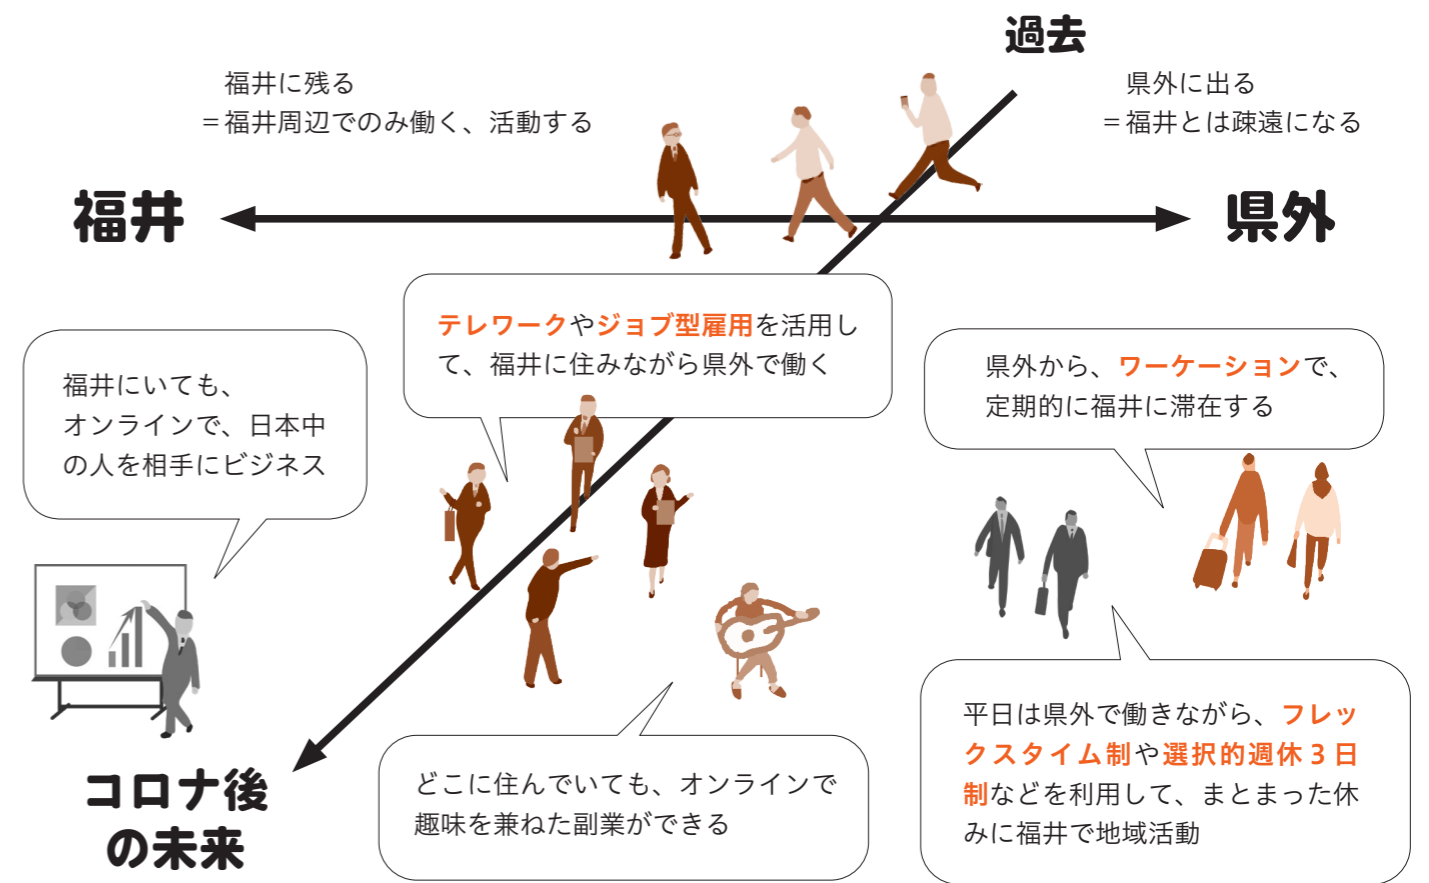

今はインターネットがあるので、どこにいても情報や商品を手に入れるのに困らない。東京を離れることに、抵

01

二地域活動

大都市と地方の農村など、二つ以上の場所に活動拠点を持ち、自由に仕事をしたり、プライベートな時間を過ごしたりする新しいライフスタイルが生まれています。

ノートパソコンがあれば仕事をする場所は自由

抗はなかったと言います。

仕事をする場所は主に自宅。通勤時間などの無駄な時間がないので、業務開始前の朝のうちに、洗濯や夕飯の下準備などの家事もできるところがメリットです。

今年の5月には、東京にある同職種の別企業に転職しました。

「東京の会社にこだわった訳ではないのですが、私のやっている職種は雇用が都市部に集中しているので、自然とそうになりました」

最初の面接から採用まで、全てオンラインで済み、一度も東京に赴く必要がなかったそうです。

「今はまだ過渡期で、『地方に住みながら仕事ができます』と、はっきり掲げている都市部の会社はそれほど多くはありませんが、今後はどんどん増えていくと思います」

県外で働く？福井に残る？

どっちも諦めない

「新しい働き方」

かつて、福井で生まれ育った若者にとって、進学や就職は、「福井に残る」か「県外に出る」かという大きな選択でもありました。しかし、今、新型コロナウイルスの感染拡大の影響で、オンラインを活用したICT（情報通信技術）環境の整備や「働き方改革」が急速に進み、その事情は変わりつつあるようです。これからさらに自由になっていくと考えられる労働環境を見据えて、「新しい働き方」について考えてみましょう。