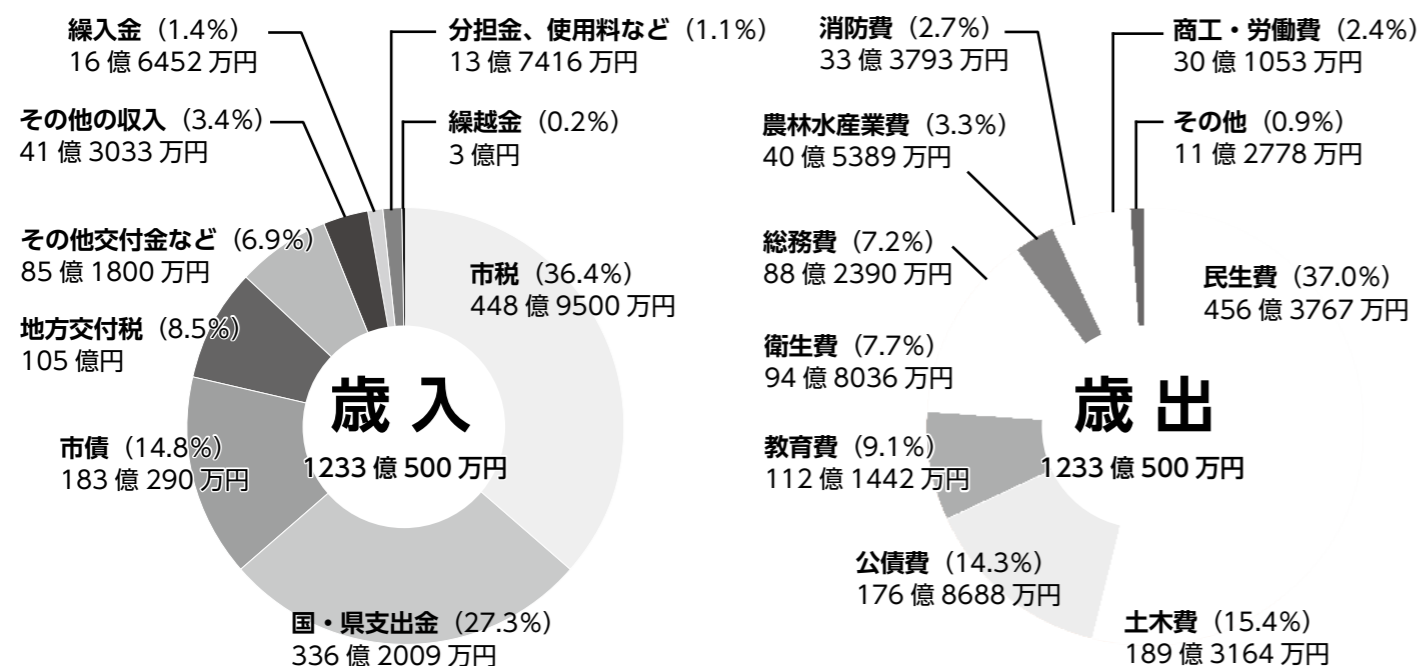

「ふくい桜マラソン」を走る・見る・支える

福井の美しい桜や新幹線と並走できる新九頭竜橋（仮称）を選手たちが走り抜けるフルマラソン大会を、新幹線福井開業に合わせて開催します。

地域の祭りのように、みんなが参加し、楽しめる大会を目指して準備を進めます。

福井が舞台の映画やラノベで全国にPR

麻生津地区が舞台の映画「おしよりん」が、福井開業の半年前というタイミングで全国公開予定。福井県の眼鏡産業の礎を築いた兄弟を描くこの作品には、福井ゆかりの津田寛治さんや榎木孝明さんも出演します。

また、若者たちに人気のラノベ（ライトノベル）「千歳くんはラムネ瓶のなか」とタイアップした舞台巡礼

企画や、PR素材の製作を実施。福井ファンのさらなる拡大を狙います。

福井市の予算には、一般会計、特別会計、企業会計があります。
今年度の市全体の予算総額は、2255億5400万円です。

各会計の内訳は
次のとおりです。

令和4年度当初予算

① 一般会計 1233億500万円

② 特別会計 722億9100万円

特別会計名	予算額	前年度比
国民健康保険	215億9600万円	▲ 1.9%
後期高齢者医療	46億5200万円	16.0%
介護保険	270億8900万円	1.1%
母子父子寡婦福祉資金貸付	2000万円	387.8%
競輪	167億6600万円	▲ 15.7%
宅地造成	1億3600万円	▲ 26.1%
中央卸売市場	8億8900万円	15.5%
駐車場	1億500万円	75.0%
集落排水	8億5600万円	2.8%
地域生活排水	1億8200万円	0.6%
総額	722億9100万円	▲ 3.3%