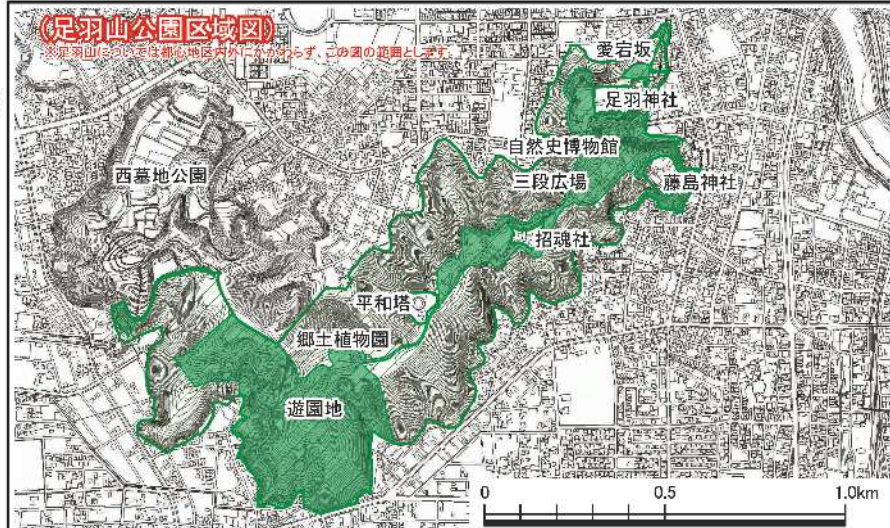

凡例

- 福井都心地区
- ①足羽山周辺
- ②駅前周辺
- ③浜町周辺
- ④養浩館庭園周辺
- ⑤福井城址周辺
- ⑥片町周辺
- ⑦足羽川沿い(河川・橋)
- ⑧桜の回廊(道路・河川)
- ⑨楽しみながら歩ける回遊の道(道路)
- ⑩南北シンボル景観軸(道路)
- ⑪東西シンボル景観軸(道路)
- ⑫歴史環境軸(道路)
- ⑬その他の主要な道路
- 北國街道
- 北陸新幹線
- 都市公園(供用区域)
- 足羽山公園(都市計画決定区域)

図2 福井都心地区における景観重要公共施設図 ※番号は「表3福井都心地区における景観重要公共施設」に対応しています。