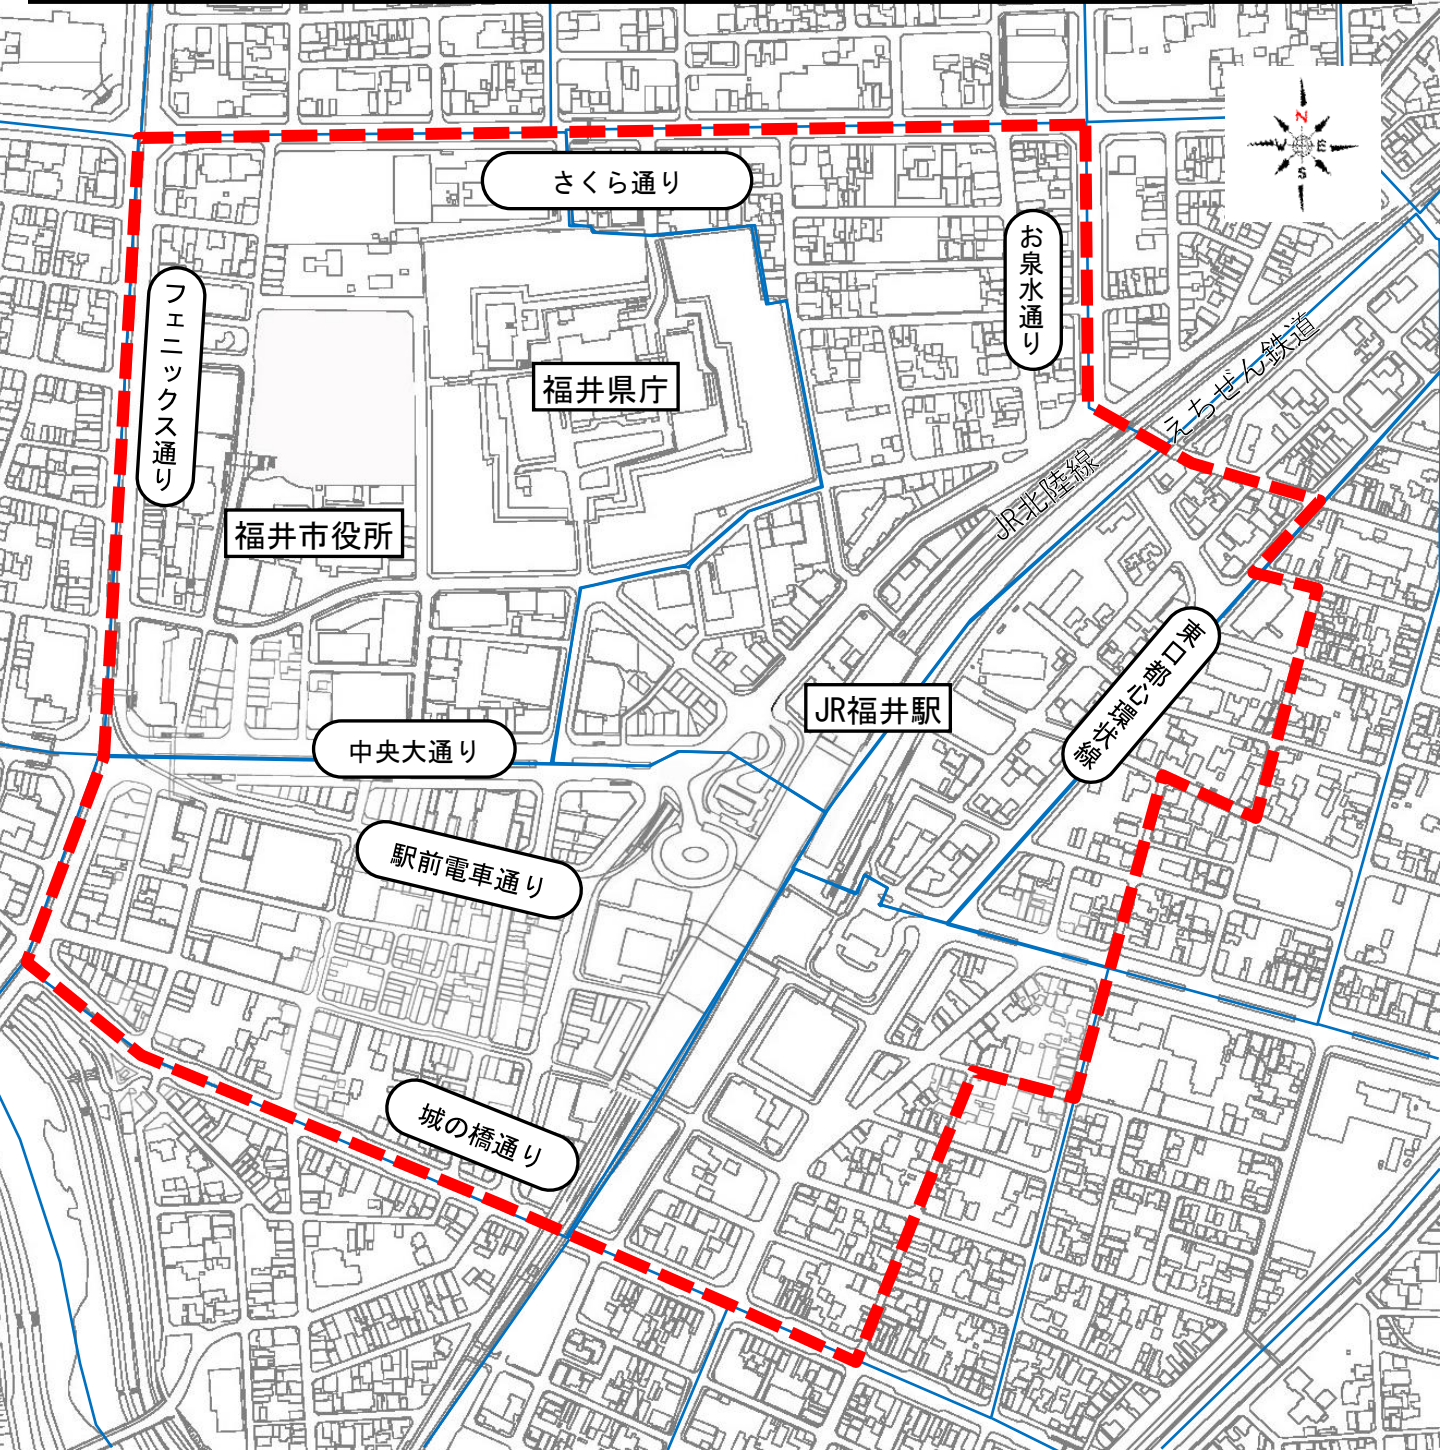

福井駅周辺地域（区域図）
〈66ha〉

 都市再生緊急整備地域