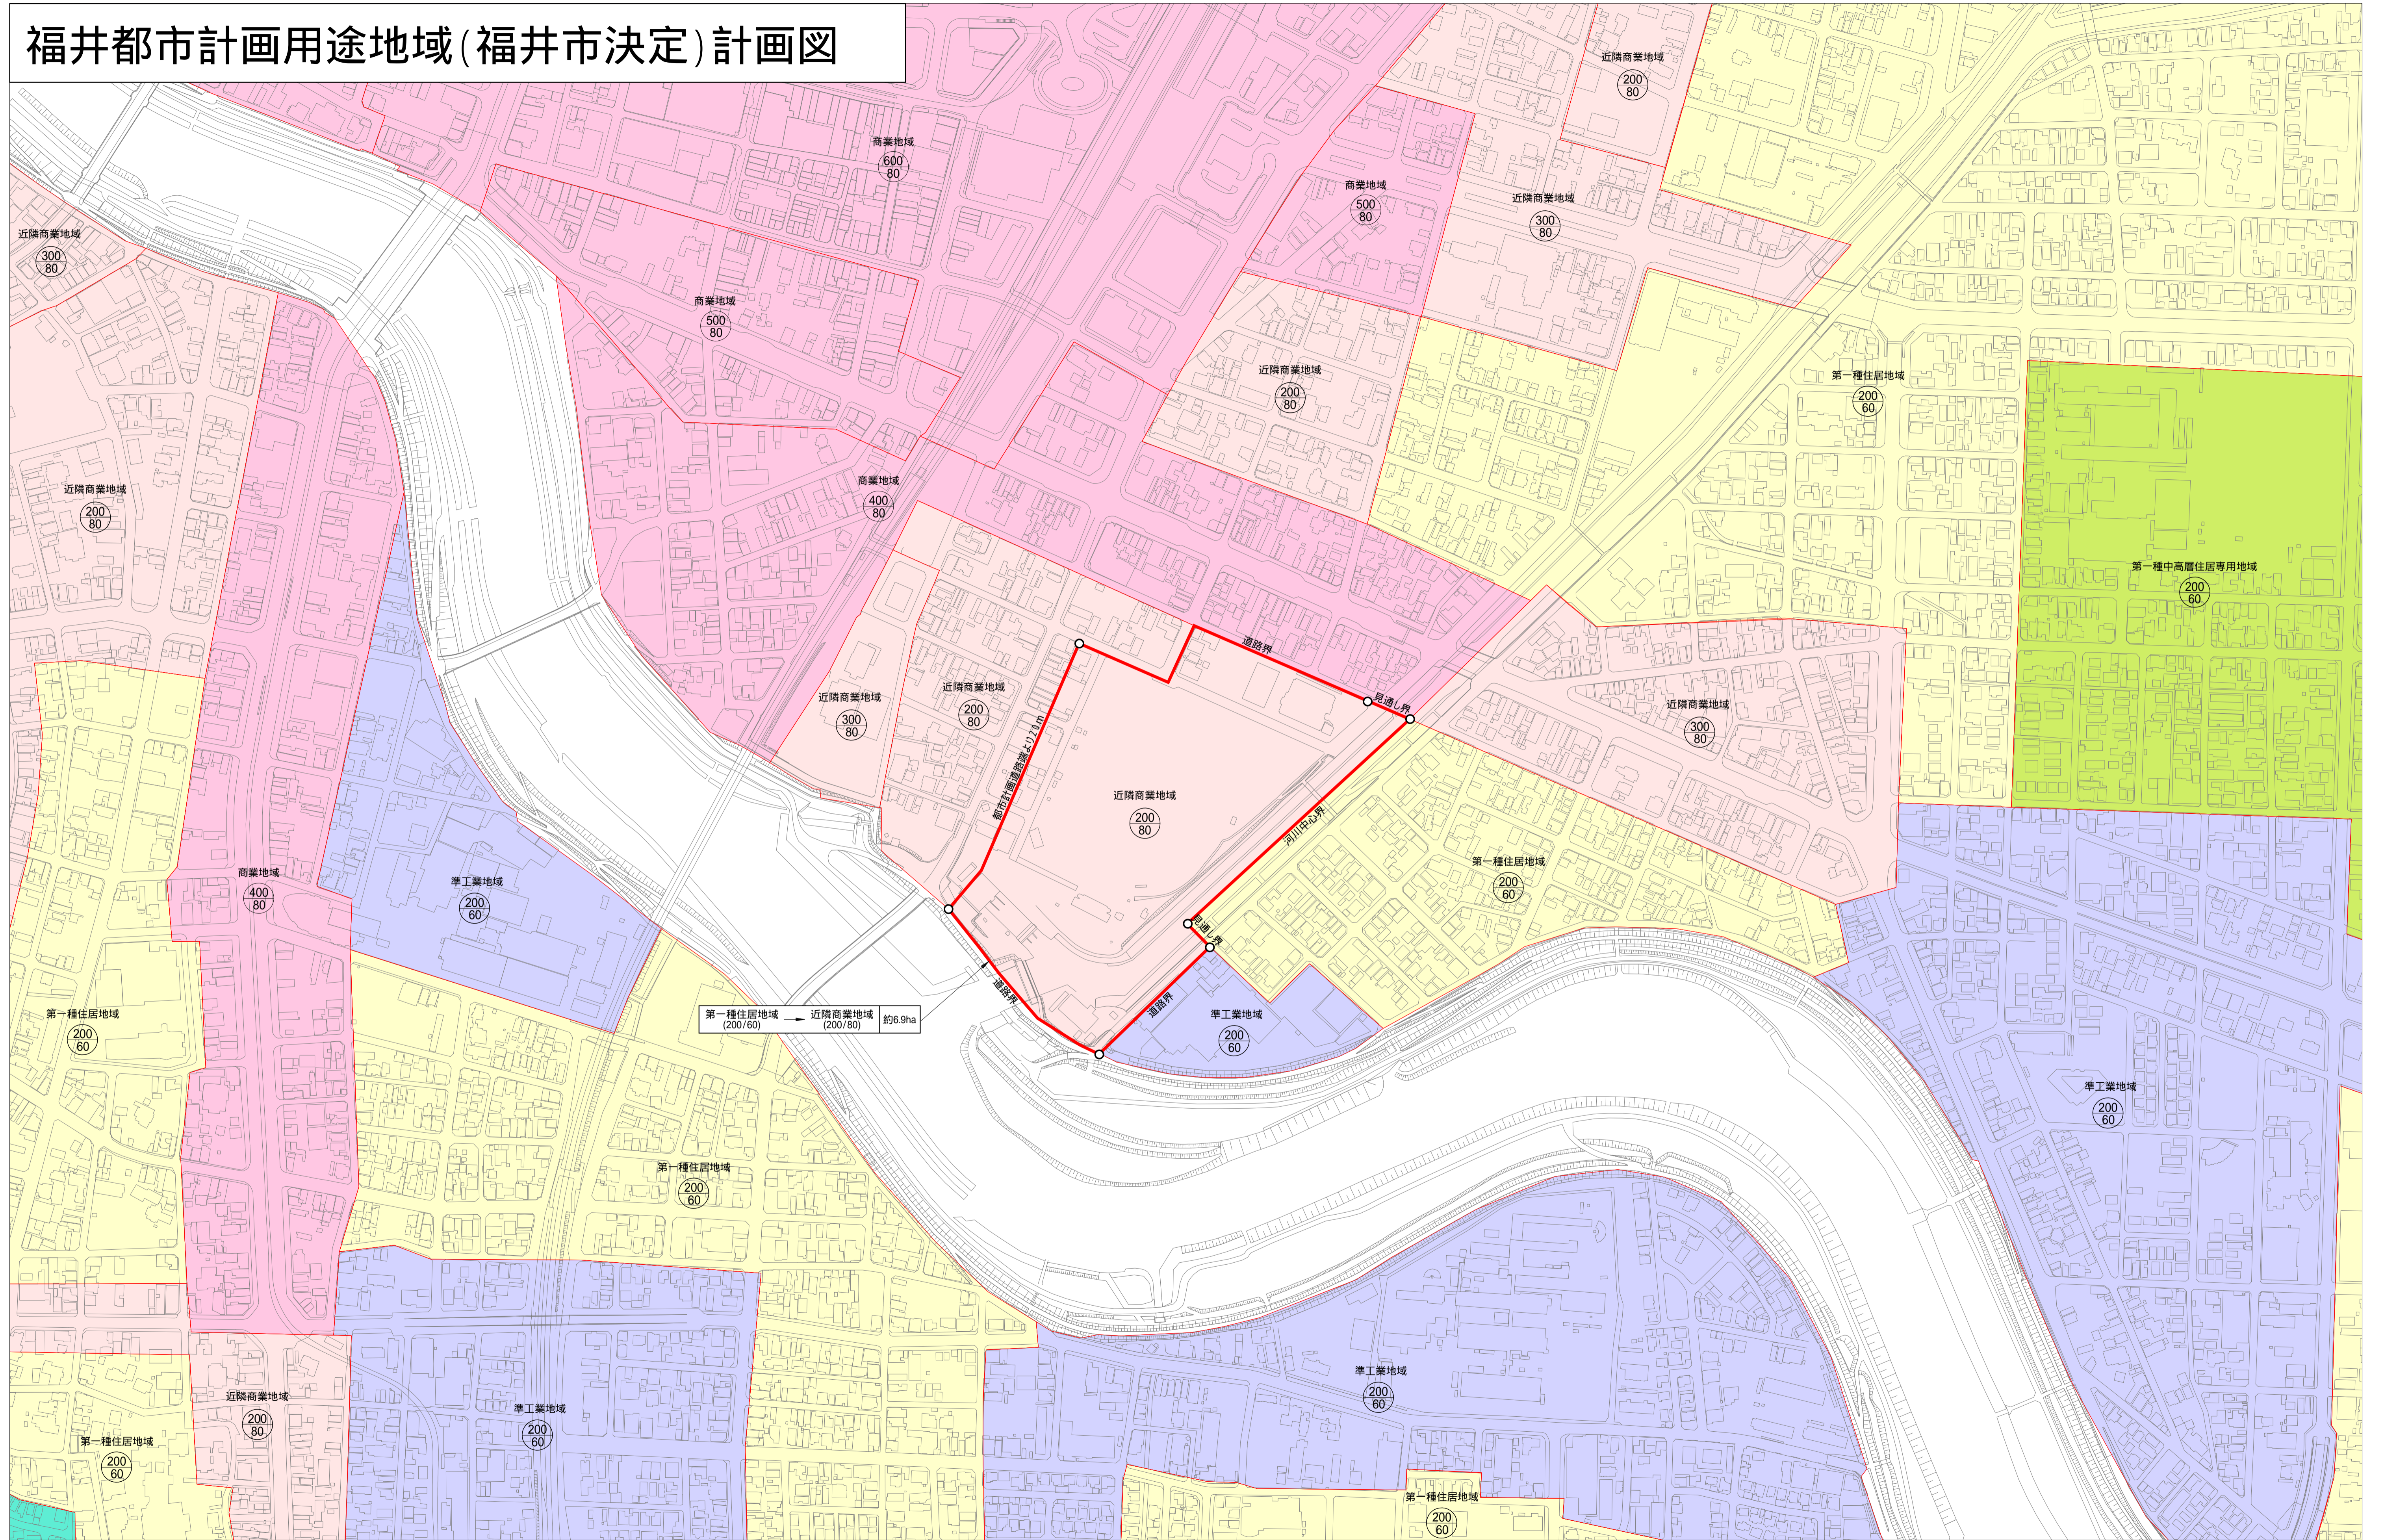

# 福井都市計画用途地域(福井市決定)計画図

第一種住居地域 (200/60) → 近隣商業地域 (200/80) 約6.9ha