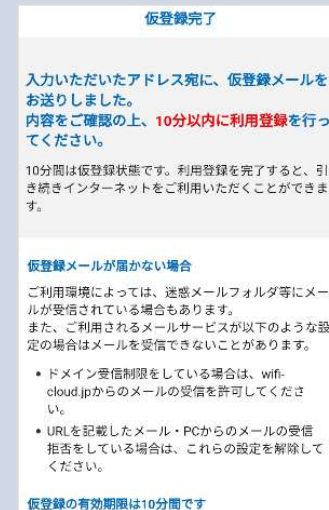

【选择电子邮件地址的情况】

④ 点发送
发送临时注册邮件。

※请在10分钟以内确认回信邮件。

【选择电子邮件地址的情况】

⑤ 打开注册验证的电子邮件, 选择点开指定的网站
→连接完成!

利用电子邮件地址注册

利用SNS注册

→连接完成!