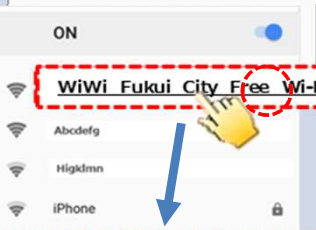

「WiWi_Fukui_City_Free_Wi-Fi」连接指南 (安卓手机等)

① 点设定图标打开设定画面, 选择点网络后开启无线网络Wi-Fi。

选择「WiWi_Fukui_City_Free_Wi-Fi」后注册无线网络Wi-Fi。

② 启动门户画面。
选择利用注册方法, 点以下其中之一。
・「电子邮件地址」
・「SNS」

③ 【选择电子邮件地址的情况】
输入手机等的电子邮件地址后点「临时注册」

【选择SNS的情况】
输入SNS的账号后点注册→连接完成!
(※④、⑤项不需要。)

【选择电子邮件地址的情况】

④ 点发送
发送临时注册邮件。

※请在10分钟以内确认回信邮件。

【选择电子邮件地址的情况】

⑤ 打开注册验证的电子邮件, 选择点开指定的网站
→连接完成!

利用电子邮件地址注册

利用SNS注册

→连接完成!